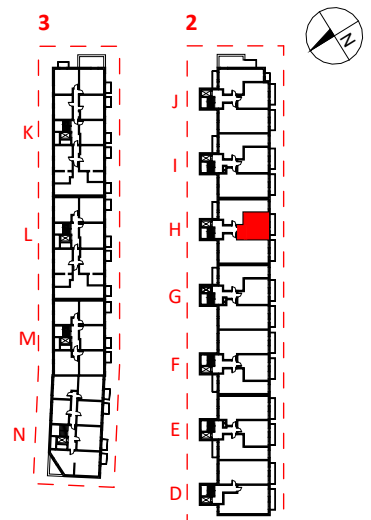

LOKALIZACJA

MIESZKANIE	2H-5-2
BUDYNEK	2
KLATKA	H
PIĘTRO	5
POW. UŻYTKOWA	38,06 m <sup>2</sup>
BALKON/TARAS	5,75 m <sup>2</sup>

<b>1</b>	PRZEDPOKÓJ	3.19 m <sup>2</sup>
<b>2</b>	POKÓJ Z ANEKSEM	19.23 m <sup>2</sup>
<b>3</b>	POKÓJ	11.40 m <sup>2</sup>
<b>4</b>	ŁAZIENKA	4.24 m <sup>2</sup>

———— ŚCIANY BEZ  
MOŻLIWOŚCI ROZBIÓRKI

==== ŚCIANY Z  
MOŻLIWOŚCIĄ ROZBIÓRKI