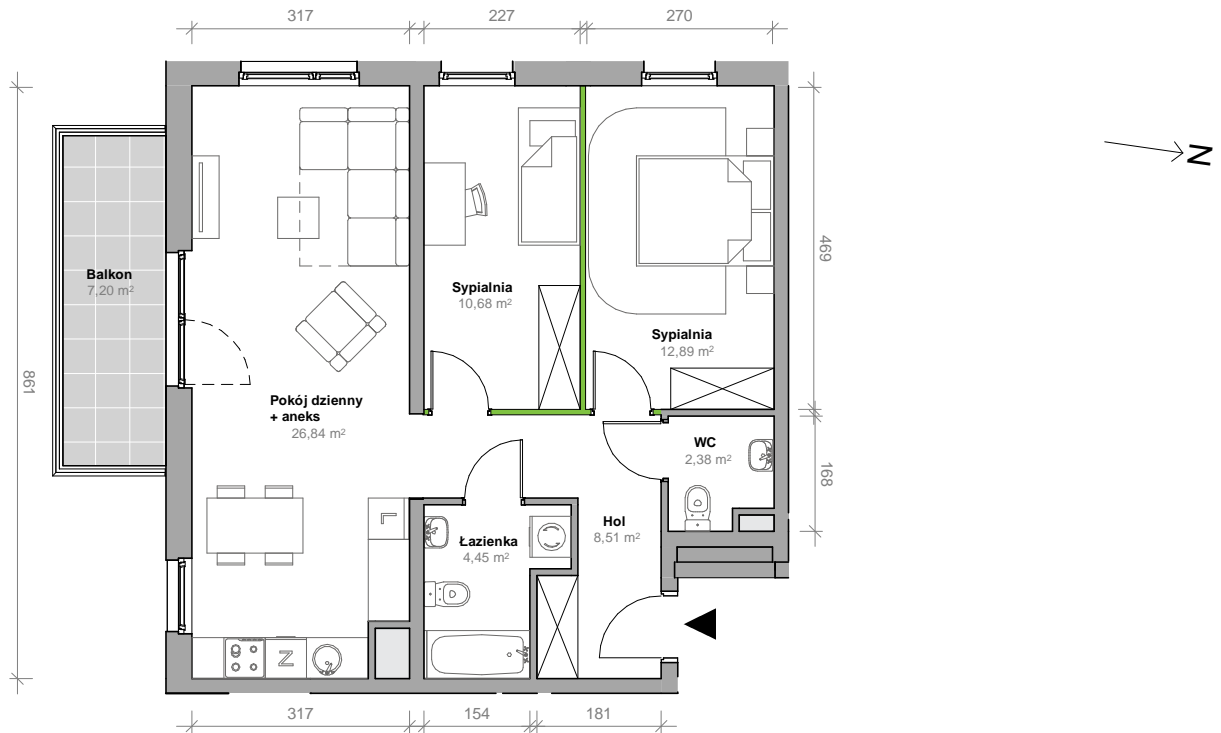

Przemyska Vita

I.3.M05

Powierzchnia **65,75 m²**

Piętro **3**

Aranżacja mieszkania jest przykładowa.

Powierzchnia **użytkowa**

nie uwzględnia powierzchni pod ścianami działowymi

WC	2,38 m ²
Sypialnia	12,89 m ²
Sypialnia	10,68 m ²
Łazienka	4,45 m ²
Hol	8,51 m ²
Pokój dzienny + aneks	26,84 m ²
Razem	65,75 m²
+ balkon	7,20 m ²

U nas nigdy nie płacisz za powierzchnię pod ścianami działowymi

Rzut kondygnacji **3**

Plan osiedla **Budynek I**