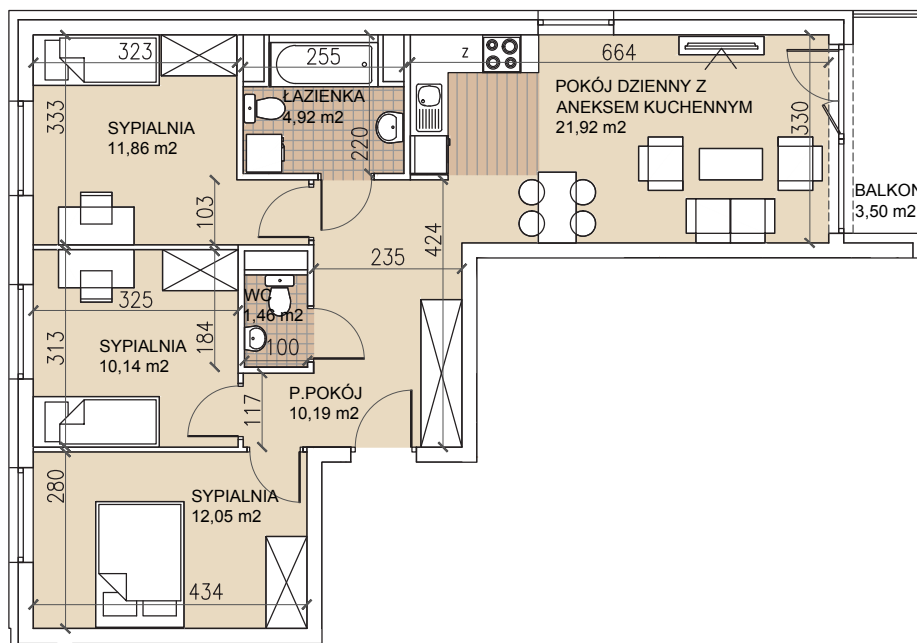

ul. Lothara Herbsta

powierzchnia użytkowa **72,54** m²

pokój dzienny z aneksem kuch.	21,92 m ²
sypialnia	12,05 m ²
sypialnia	11,86 m ²
sypialnia	10,14 m ²
łazienka	4,92 m ²
wc	1,46 m ²
przedpokój	10,19 m ²
balkon	3,50 m ²