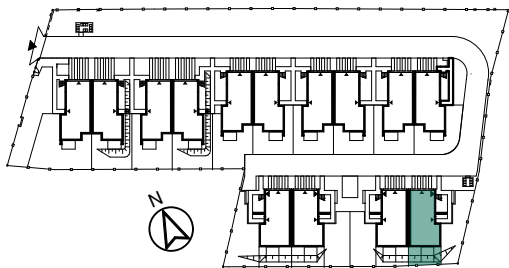

TARASY

MODERNO

ul. Zbrojarzy, Borek Fałęcki, Kraków

PARTER

0.1	wiatrołap	3,82 m ²
0.2	hol	4,33 m ²
0.3	łazienka	4,98 m ²
0.4	pokój	11,91 m ²
0.5	pokój z aneksem	21,25 m ²

Powierzchnia użytkowa: 46,29m²

Powierzchnia sprzedażowa: 46,29m²

Powierzchnia ogródka: 33,06 m²

- część zielona 27,63 m²

- taras 5,43 m²

DANE KONTAKTOWE

+48 530 213 329

sprzedaz@tarasymoderno.pl

LOKAL B4.1

PARTER

LEGENDA:

- Ściany działowe nadające się do demontażu
 - Ściany nienadające się do demontażu
- 0 1 2 3 4 5m

Przedstawiona oferta ma jedynie charakter informacyjny i nie stanowi oferty handlowej w rozumieniu art. 66 § 1 Kodeksu Cywilnego. Docelowy pomiar powierzchni zostanie opracowany na podstawie inwentaryzacji powykonawczej zgodnie z normą PN-ISO 9836:2022-07. Przedstawione treści oferty: rysunki, wizualizacje, mapy, itp. mają wyłącznie charakter poglądowy i ich ostateczny kształt może ulec zmianie. Urządzenia elektryczne, sanitarne i drzwi wewnętrzne nie stanowią wyposażenia lokali, a ich rozmieszczenie jest przykładowe.