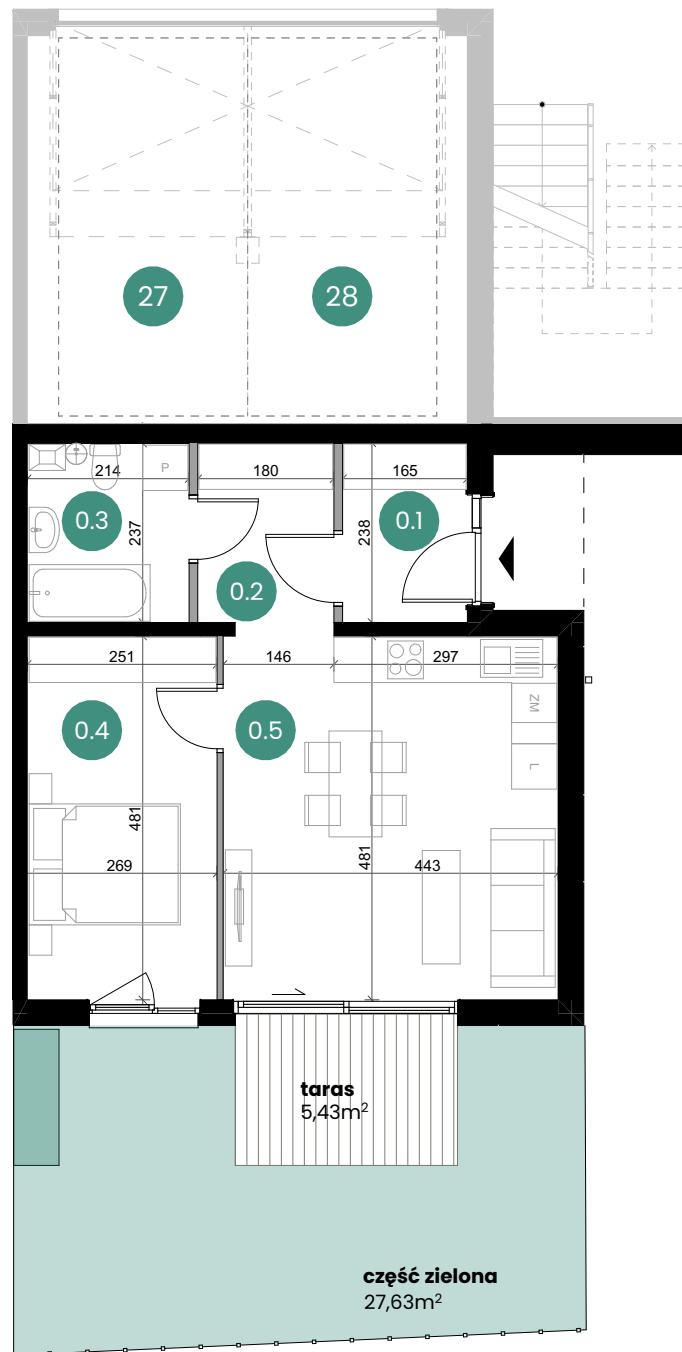

TARASY

MODERNO

ul. Zbrojarzy, Borek Fałęcki, Kraków

PARTER

0.1	wiatrołap	3,82 m ²
0.2	hol	4,33 m ²
0.3	łazienka	4,98 m ²
0.4	pokój	11,91 m ²
0.5	pokój z aneksem	21,25 m ²

Powierzchnia użytkowa: 46,29m²

Powierzchnia sprzedażowa: 46,29m²

Powierzchnia ogródka: 33,06 m²

- część zielona 27,63 m²

- taras 5,43 m²

DANE KONTAKTOWE

+48 530 213 329

sprzedaz@tarasymoderno.pl

LOKAL B4.1

PARTER

LEGENDA:

- Ściany działowe nadające się do demontażu
 - Ściany nienadające się do demontażu
- 0 1 2 3 4 5m

Przedstawiona oferta ma jedynie charakter informacyjny i nie stanowi oferty handlowej w rozumieniu art. 66 § 1 Kodeksu Cywilnego. Docelowy pomiar powierzchni zostanie opracowany na podstawie inwentaryzacji powykonawczej zgodnie z normą PN-ISO 9836:2022-07. Przedstawione treści oferty: rysunki, wizualizacje, mapy, itp. mają wyłącznie charakter poglądowy i ich ostateczny kształt może ulec zmianie. Urządzenia elektryczne, sanitarne i drzwi wewnętrzne nie stanowią wyposażenia lokali, a ich rozmieszczenie jest przykładowe.