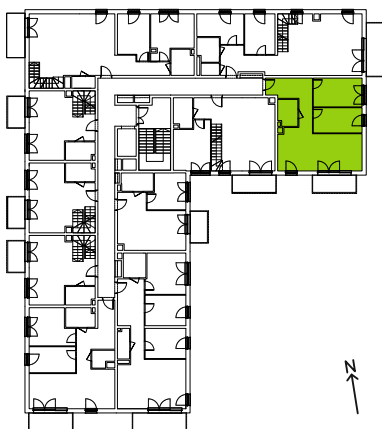

# Ceglana Park.

nr 1/a/32

Powierzchnia **63,49 m<sup>2</sup>**

Piętro **3**

Aranżacja mieszkania jest przykładowa

## Powierzchnia **użytkowa**

salon z aneksem kuchennym	26,40 m <sup>2</sup>
pokój 1	11,45 m <sup>2</sup>
pokój 2	10,05 m <sup>2</sup>
łazienka	4,25 m <sup>2</sup>
przedpokój	11,34 m <sup>2</sup>
<b>Razem</b>	<b>63,49 m<sup>2</sup></b>
+balkon	5,70 m <sup>2</sup>

## Plan osiedla **Budynek 1**

U nas nigdy nie płacisz za powierzchnię pod ścianami działowymi