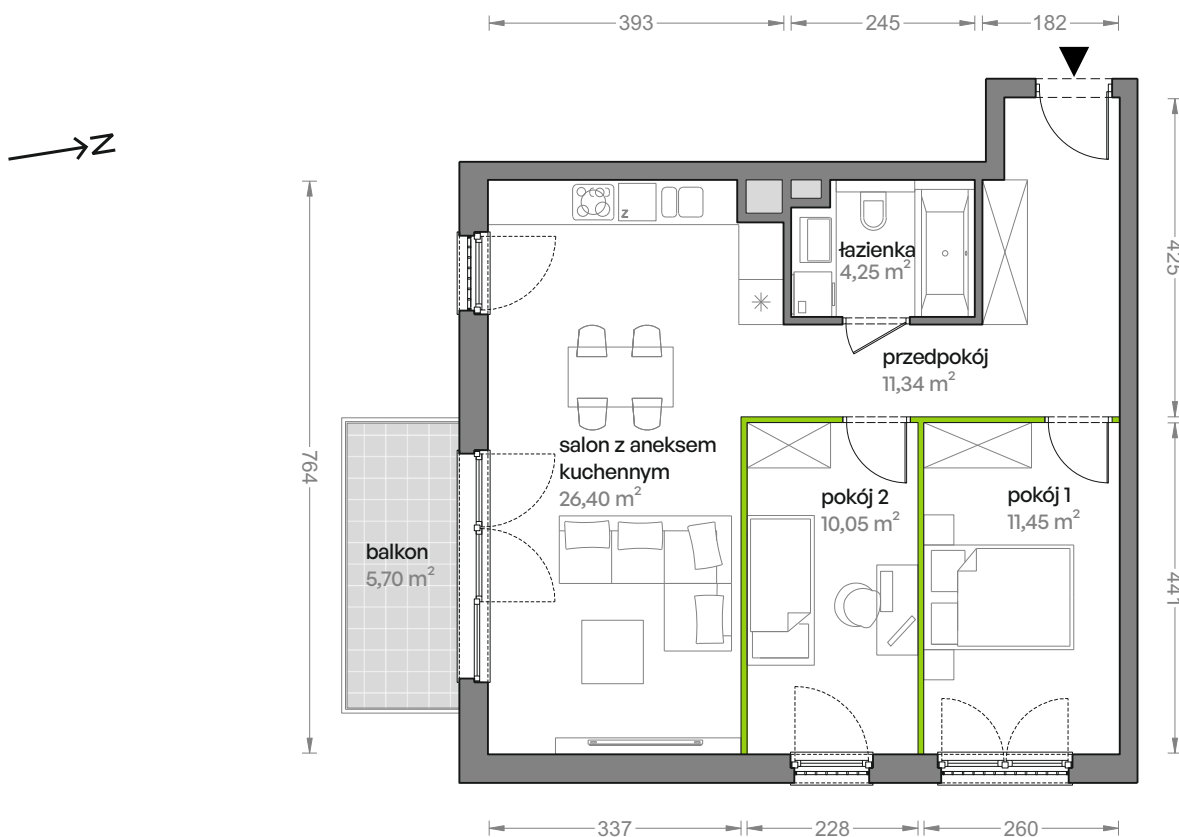

# Ceglana Park.

nr 1/a/32

Powierzchnia **63,49 m<sup>2</sup>**

Piętro **3**

Aranżacja mieszkania jest przykładowa

## Powierzchnia **użytkowa**

salon z aneksem kuchennym	26,40 m <sup>2</sup>
pokój 1	11,45 m <sup>2</sup>
pokój 2	10,05 m <sup>2</sup>
łazienka	4,25 m <sup>2</sup>
przedpokój	11,34 m <sup>2</sup>
<b>Razem</b>	<b>63,49 m<sup>2</sup></b>
+balkon	5,70 m <sup>2</sup>

## Rzut kondygnacji **Piętro 3**

## Plan osiedla **Budynek 1**

U nas nigdy nie płacisz za powierzchnię pod ścianami działowymi