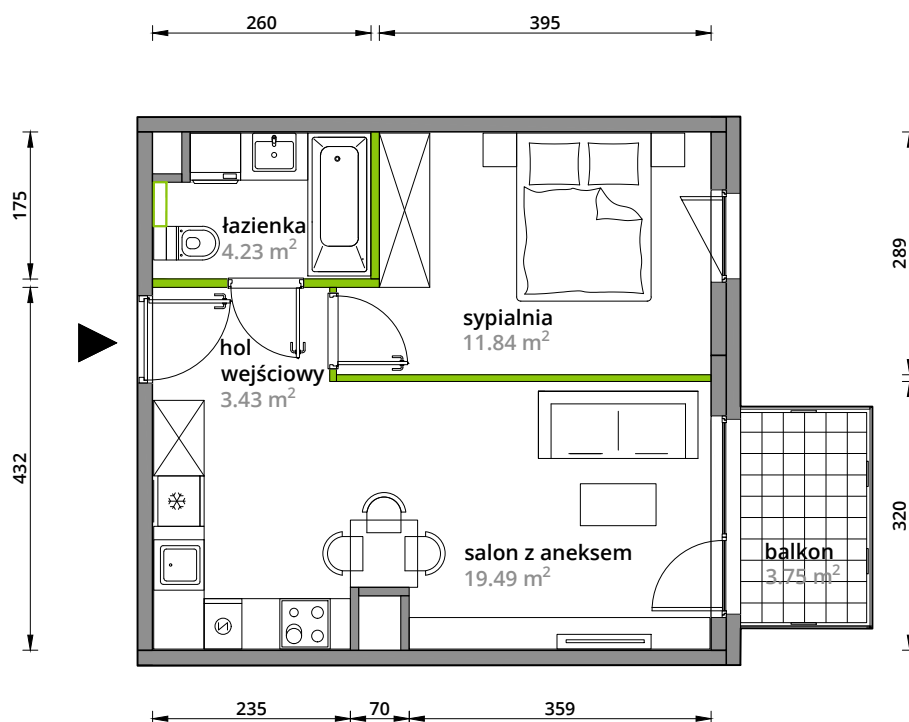

Aleje Praskie.

nr 123

Powierzchnia **38,99m²**

Piętro **3**

Aranżacja mieszkania jest przykładowa.

Powierzchnia **użytkowa**

hol wejściowy	3.43 m ²
salon z aneksem	19.49 m ²
sypialnia	11.84 m ²
łazienka	4.23 m ²
38.99 m²	
+balkon	3.75 m ²

Rzut kondygnacji **Piętro 3**

Plan osiedla **Budynek 3-A**

U nas nigdy nie płacisz za powierzchnię pod ścianami działowymi.