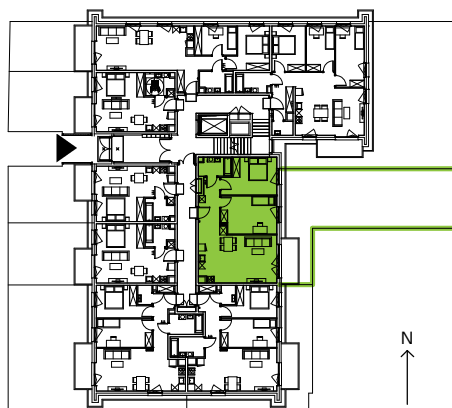

Via Flora

nr 0/1/1

Powierzchnia **68.48 m²**

Piętro 0

Aranżacja mieszkania jest przykładowa

Powierzchnia **użytkowa**

nie uwzględnia powierzchni pod ścianami działowymi

POKÓJ 1	13.64 m ²
POKÓJ 2	14.89 m ²
PRZEDPOKÓJ	8.57 m ²
SALON Z ANEKSEM	26.97 m ²
ŁAZIENKA	4.41 m ²
PO STRONIE KLIENTA	68.48 m²
+ OGRÓD	85 m ²

W Develii nie płacisz za powierzchnię pod ścianami działowymi

Rzut kondygnacji **piętro 0**

Plan osiedla **Budynek 1**