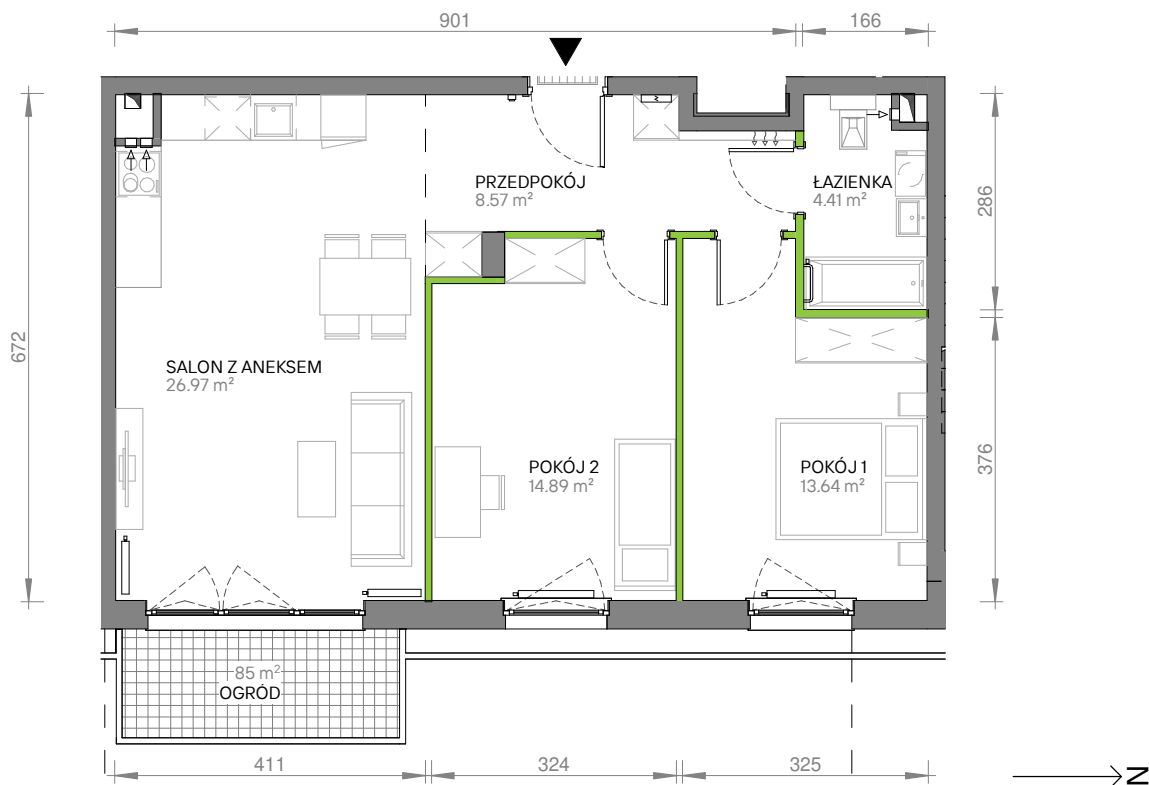

Via Flora

nr 0/1/1

Powierzchnia **68.48 m²**

Piętro 0

Aranżacja mieszkania jest przykładowa

Powierzchnia **użytkowa**

nie uwzględnia powierzchni pod ścianami działowymi

POKÓJ 1	13.64 m ²
POKÓJ 2	14.89 m ²
PRZEDPOKÓJ	8.57 m ²
SALON Z ANEKSEM	26.97 m ²
ŁAZIENKA	4.41 m ²
PO STRONIE KLIENTA	68.48 m²
+ OGRÓD	85 m ²

W Develii nie płacisz za powierzchnię pod ścianami działowymi

Rzut kondygnacji **piętro 0**

Plan osiedla **Budynek 1**