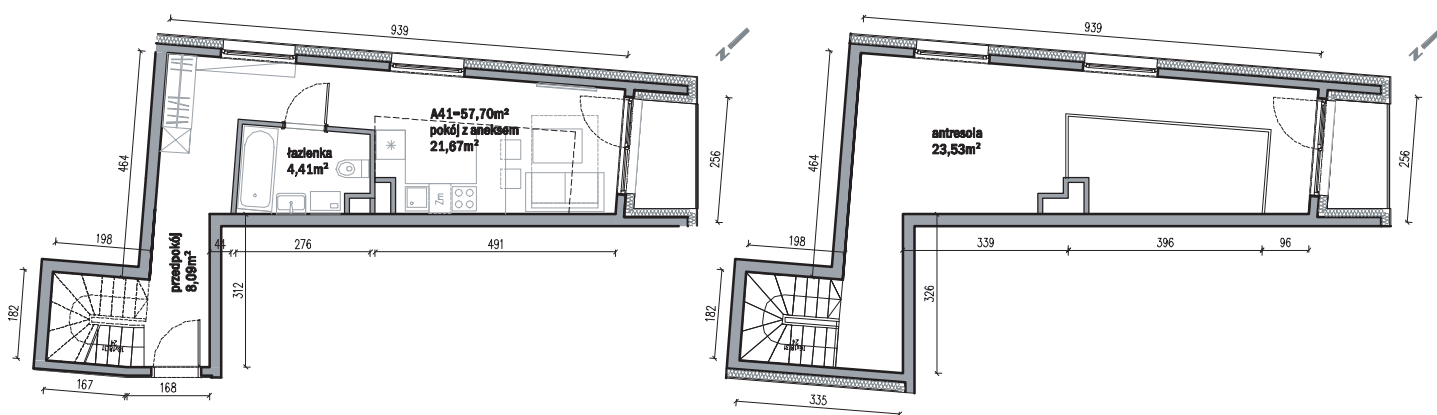

## nr A41

Powierzchnia **57,70m<sup>2</sup>** Piętro **3+ antresole**

Aranżacja mieszkania jest przykładowa

### Powierzchnia użytkowa

pokój z aneksem kuchennym	21,67m <sup>2</sup>
przedpokój	8,09m <sup>2</sup>
łazienka	4,41m <sup>2</sup>
antresola	23,53m <sup>2</sup>
<b>Razem</b>	<b>57,70m<sup>2</sup></b>
+balkon	2,50m <sup>2</sup>
+balkon	2,50m <sup>2</sup>