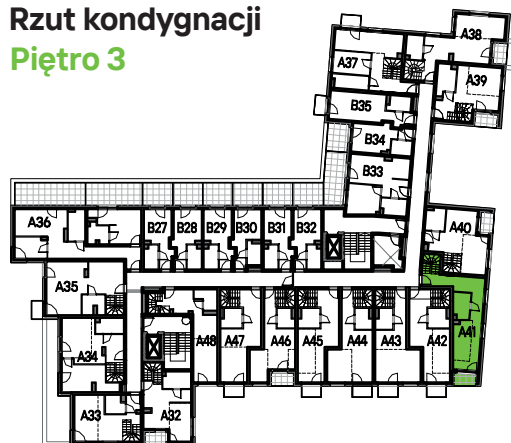

Rzut kondygnacji Piętro 3