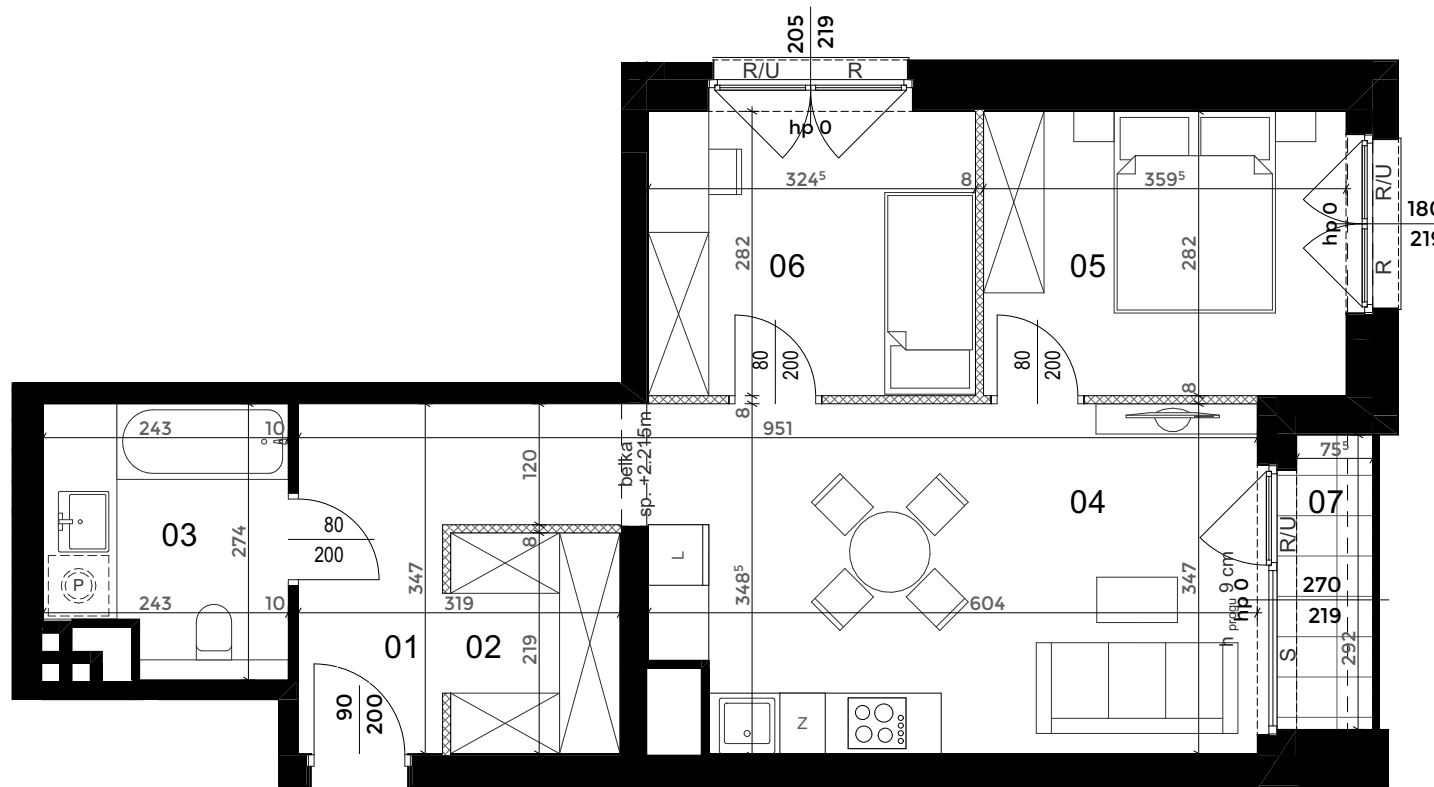

## GARBARY

5 piętro 3 pokoje

### Rodzaje ścian

- ściany z możliwością demontażu
- ściany bez możliwości demontażu

### Rodzaje okien

- R/U rozwierno uchylne
- R rozwierno
- S stałe

zestawienie powierzchni		[m <sup>2</sup> ]
01	Korytarz	7,09
02	Wnęka garderobiana	3,76
03	Łazienka	6,09
04	Salon + aneks kuchenny	20,72
05	Sypialnia	10,14
06	Sypialnia	9,15
razem		56,95
07	Loggia	2,20