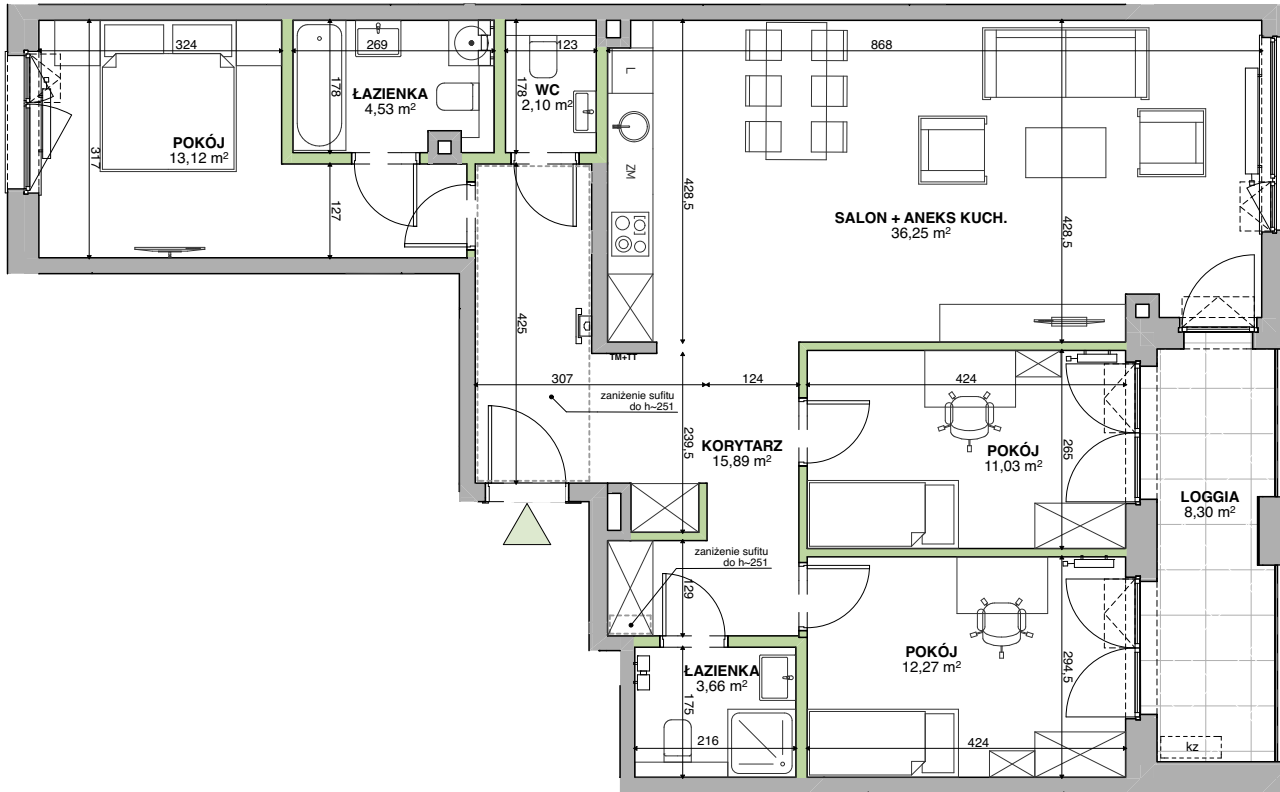

LEŚNA sonata

by **CORDIA**

KARTA LOKALU MIESZKALNEGO

MIESZKANIE **C.1.6**
PIĘTRO **1**
ILOŚĆ POKOI **4**

ZESTAWIENIE POWIERZCHNI

KORYTARZ	15,89 m ²
POKÓJ	13,12 m ²
ŁAZIENKA	4,53 m ²
WC	2,10 m ²
SALON + ANEKS KUCH.	36,25 m ²
POKÓJ	11,03 m ²
POKÓJ	12,27 m ²
ŁAZIENKA	3,66 m ²
POW. UŻYTKOWA	98,85 m²
POW. PRZEGRÓD	4,21 m ²
POW. ROZLICZENIOWA	103,06 m²
LOGGIA	8,30 m ²

POŁOŻENIE NA KONDYGNACJI

SCIANY MOŻLIWE DO REARANŻACJI

SCIANY NIEDEMONTOWALNE

— OBNIŻENIE SUFITU

— BALUSTRADA

— LOKALIZACJA WIDEODOMOFONU

TM+TT TABLICA MIESZKANIOWA + TELETECHNICZNA

— [kz] MOŻLIWA LOKALIZACJA ZEWN. JEDNOSTKI KLIMATYZACJI