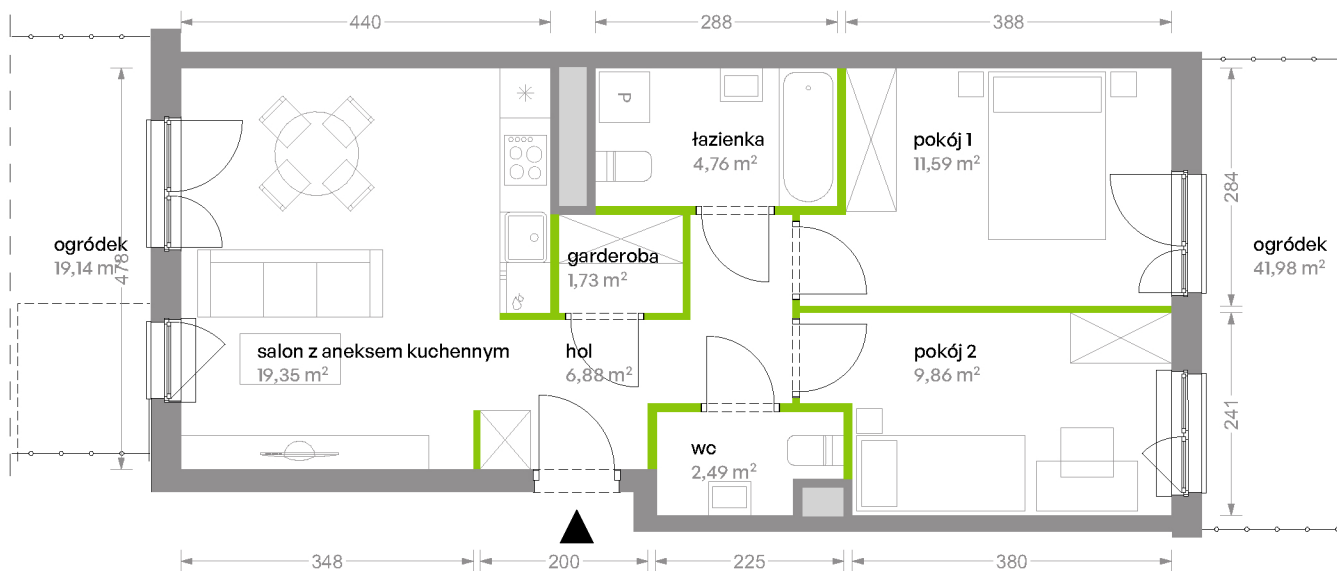

Bemowo Vita

nr B1.0B27

Powierzchnia **56,66 m²**

Piętro **0**

Aranżacja mieszkania jest przykładowa

Powierzchnia użytkowa

salon z aneksem kuchennym	19,35 m ²
pokój 1	11,59 m ²
pokój 2	9,86 m ²
garderoba	1,73 m ²
łazienka	4,76 m ²
wc	2,49 m ²
hol	6,88 m ²
Razem	56,66 m²
+ogródek	19,14 m ²
+ogródek	41,98 m ²

U nas nigdy nie płacisz za powierzchnię pod ścianami działowymi

Rzut kondygnacji Piętro 0

Plan osiedla Budynek B1