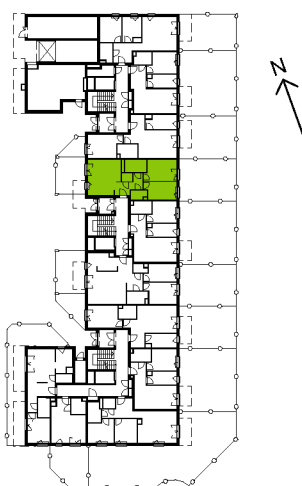

Bemowo Vita

nr B1.0B27

Powierzchnia **56,66 m²**

Piętro **0**

Aranżacja mieszkania jest przykładowa

Powierzchnia użytkowa

salon z aneksem kuchennym	19,35 m ²
pokój 1	11,59 m ²
pokój 2	9,86 m ²
garderoba	1,73 m ²
łazienka	4,76 m ²
wc	2,49 m ²
hol	6,88 m ²
Razem	56,66 m²
+ogródek	19,14 m ²
+ogródek	41,98 m ²

U nas nigdy nie płacisz za powierzchnię pod ścianami działowymi

Rzut kondygnacji Piętro 0

Plan osiedla Budynek B1