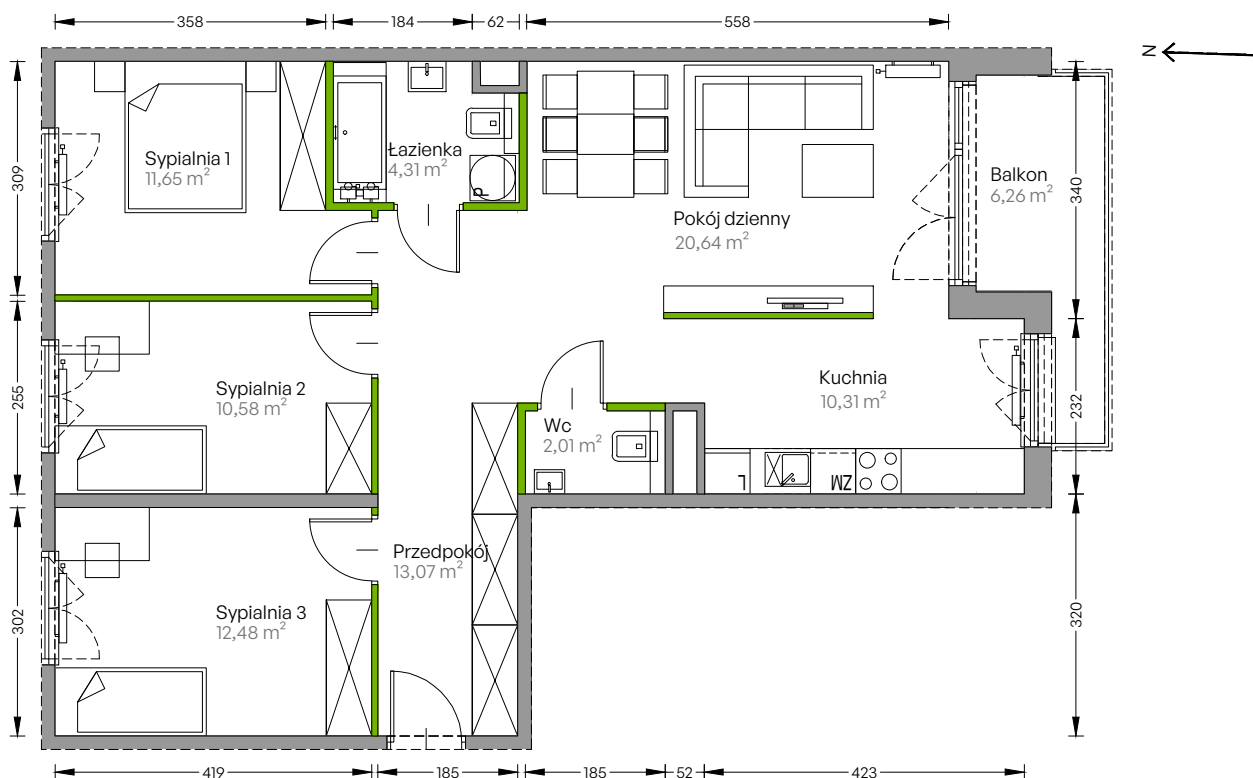

Centralna Vita.

nr F.055

Powierzchnia **85,05 m²**

Piętro 4

Aranżacja mieszkania jest przykładowa

Powierzchnia użytkowa

Rzut kondygnacji Piętro 4

Plan osiedla Budynek F

przedpokój	13,07 m ²
sypialnia 1	11,65 m ²
sypialnia 2	10,58 m ²
sypialnia 3	12,48 m ²
pokój dzienny	20,64 m ²
kuchnia	10,31 m ²
łazienka	4,31 m ²
wc	2,01 m ²
Razem	85,05 m²
+balkon	6,26 m ²

U nas nigdy nie płacisz za powierzchnię pod ścianami działowymi!