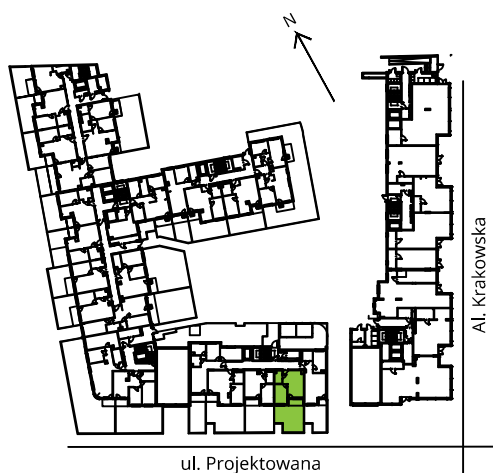

Krakowska Vita

nr 111

Powierzchnia **39,50 m²**

Piętro **0**

Aranżacja mieszkania jest przykładowa

Powierzchnia **użytkowa**

pokój dzienny z aneksem kuchennym	18,79 m ²
pokój	11,64 m ²
łazienka	4,44 m ²
przedpokój	4,63 m ²
Razem	39,50 m²
+ taras	4,28 m ²
+ ogródek	33,45 m ²

U nas nigdy nie płacisz za powierzchnię pod ścianami działowymi

Rzut kondygnacji **Piętro 0**

Plan osiedla