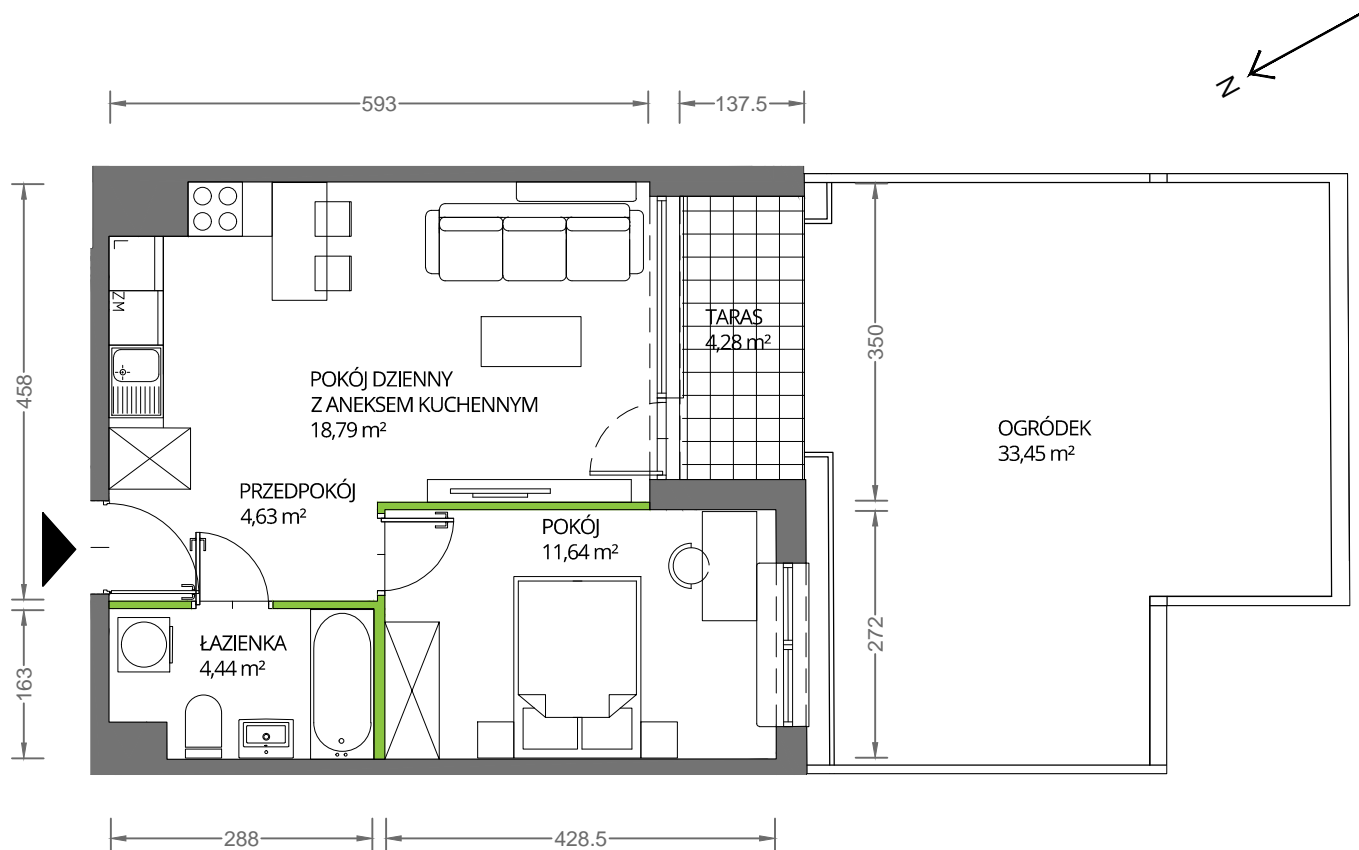

Krakowska Vita

nr 111

Powierzchnia **39,50 m²**

Piętro **0**

Aranżacja mieszkania jest przykładowa

Powierzchnia **użytkowa**

pokój dzienny z aneksem kuchennym	18,79 m ²
pokój	11,64 m ²
łazienka	4,44 m ²
przedpokój	4,63 m ²
Razem	39,50 m²
+ taras	4,28 m ²
+ ogródek	33,45 m ²

U nas nigdy nie płacisz za powierzchnię pod ścianami działowymi

Rzut kondygnacji **Piętro 0**

Plan osiedla