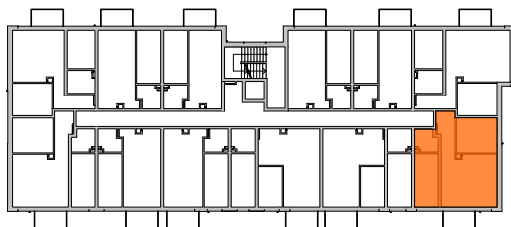

Koninko, ul. Radiowa

BLOK NR 1
MIESZKANIE M16 - I PIĘTRO

LOKALIZACJA BUDYNKU
NA OSIEDLU

LOKALIZACJA MIESZKANIA
W BUDYNKU

MIESZKANIE	NR POM.	NAZWA POM.	POW. PODŁOGI [m ²]
M16	M16-01	korytarz	6,17
	M16-02	pokój	12,13
	M16-03	pokój dzienny+aneks k.	24,64
	M16-04	pokój	10,65
	M16-05	łazienka	4,04
			57,63 m ²