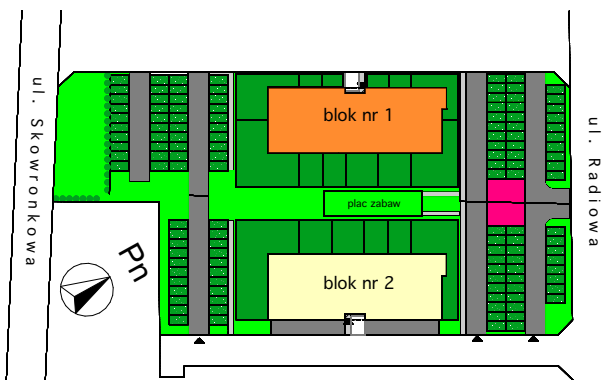

Koninko, ul. Radiowa

BLOK NR 1
MIESZKANIE M16 - I PIĘTRO

LOKALIZACJA BUDYNKU
NA OSIEDLU

LOKALIZACJA MIESZKANIA
W BUDYNKU

MIESZKANIE	NR POM.	NAZWA POM.	POW. PODŁOGI [m ²]
M16	M16-01	korytarz	6,17
	M16-02	pokój	12,13
	M16-03	pokój dzienny+aneks k.	24,64
	M16-04	pokój	10,65
	M16-05	łazienka	4,04
			57,63 m ²