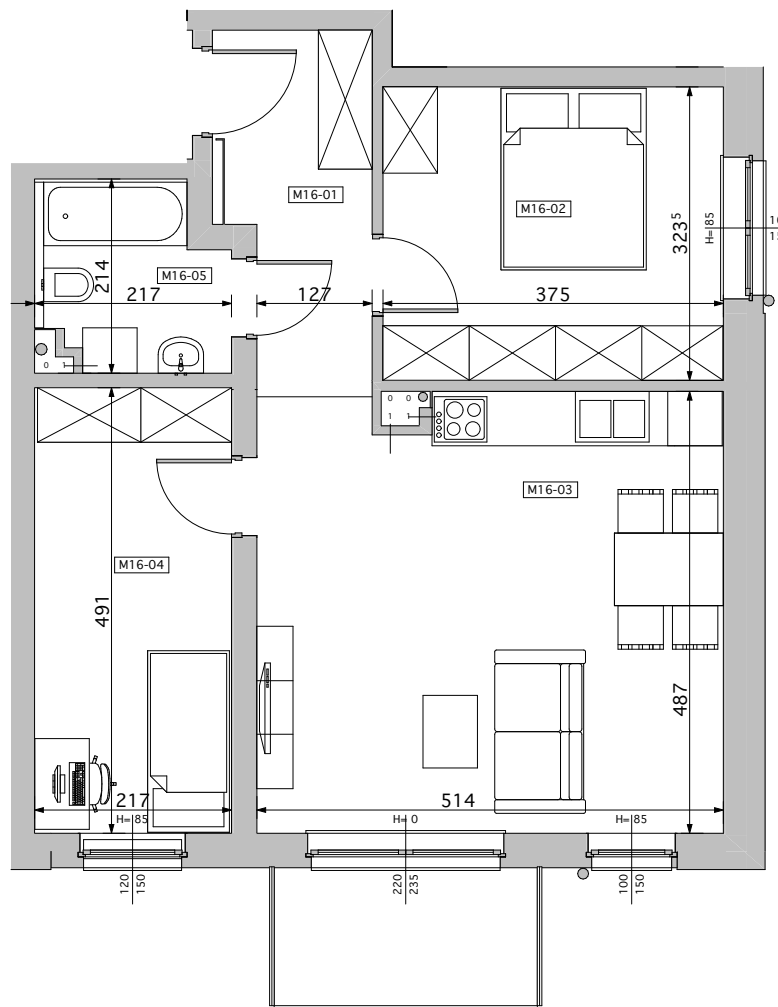

Koninko, ul. Radiowa

BLOK NR 1
MIESZKANIE M16 - I PIĘTRO

LOKALIZACJA BUDYNKU
NA OSIEDLU

LOKALIZACJA MIESZKANIA
W BUDYNKU

MIESZKANIE	NR POM.	NAZWA POM.	POW. PODŁOGI [m ²]
M16	M16-01	korytarz	6,17
	M16-02	pokój	12,13
	M16-03	pokój dzienny+aneks k.	24,64
	M16-04	pokój	10,65
	M16-05	łazienka	4,04
			57,63 m ²