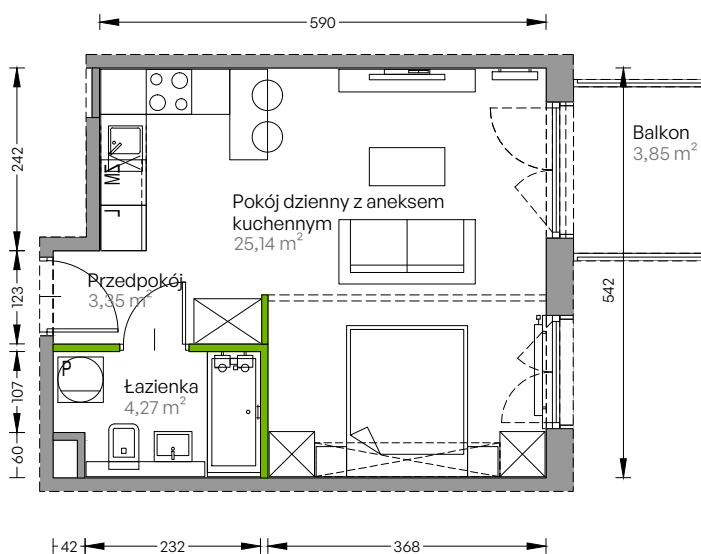

Centralna Vita.

nr F.151

Powierzchnia **32,76 m²**

Piętro 2

Aranżacja mieszkania jest przykładowa

Powierzchnia użytkowa

przedpokój	3,35 m ²
pokój dzienny z aneksem kuchennym	25,14 m ²
łazienka	4,27 m ²
Razem	32,76 m²
+balkon	3,85 m ²

Rzut kondygnacji Piętro 2

Plan osiedla Budynek F

U nas nigdy nie płacisz za powierzchnię pod ścianami działowymi!

Powierzchnia użytkowa wg PN-ISO 9836:1997