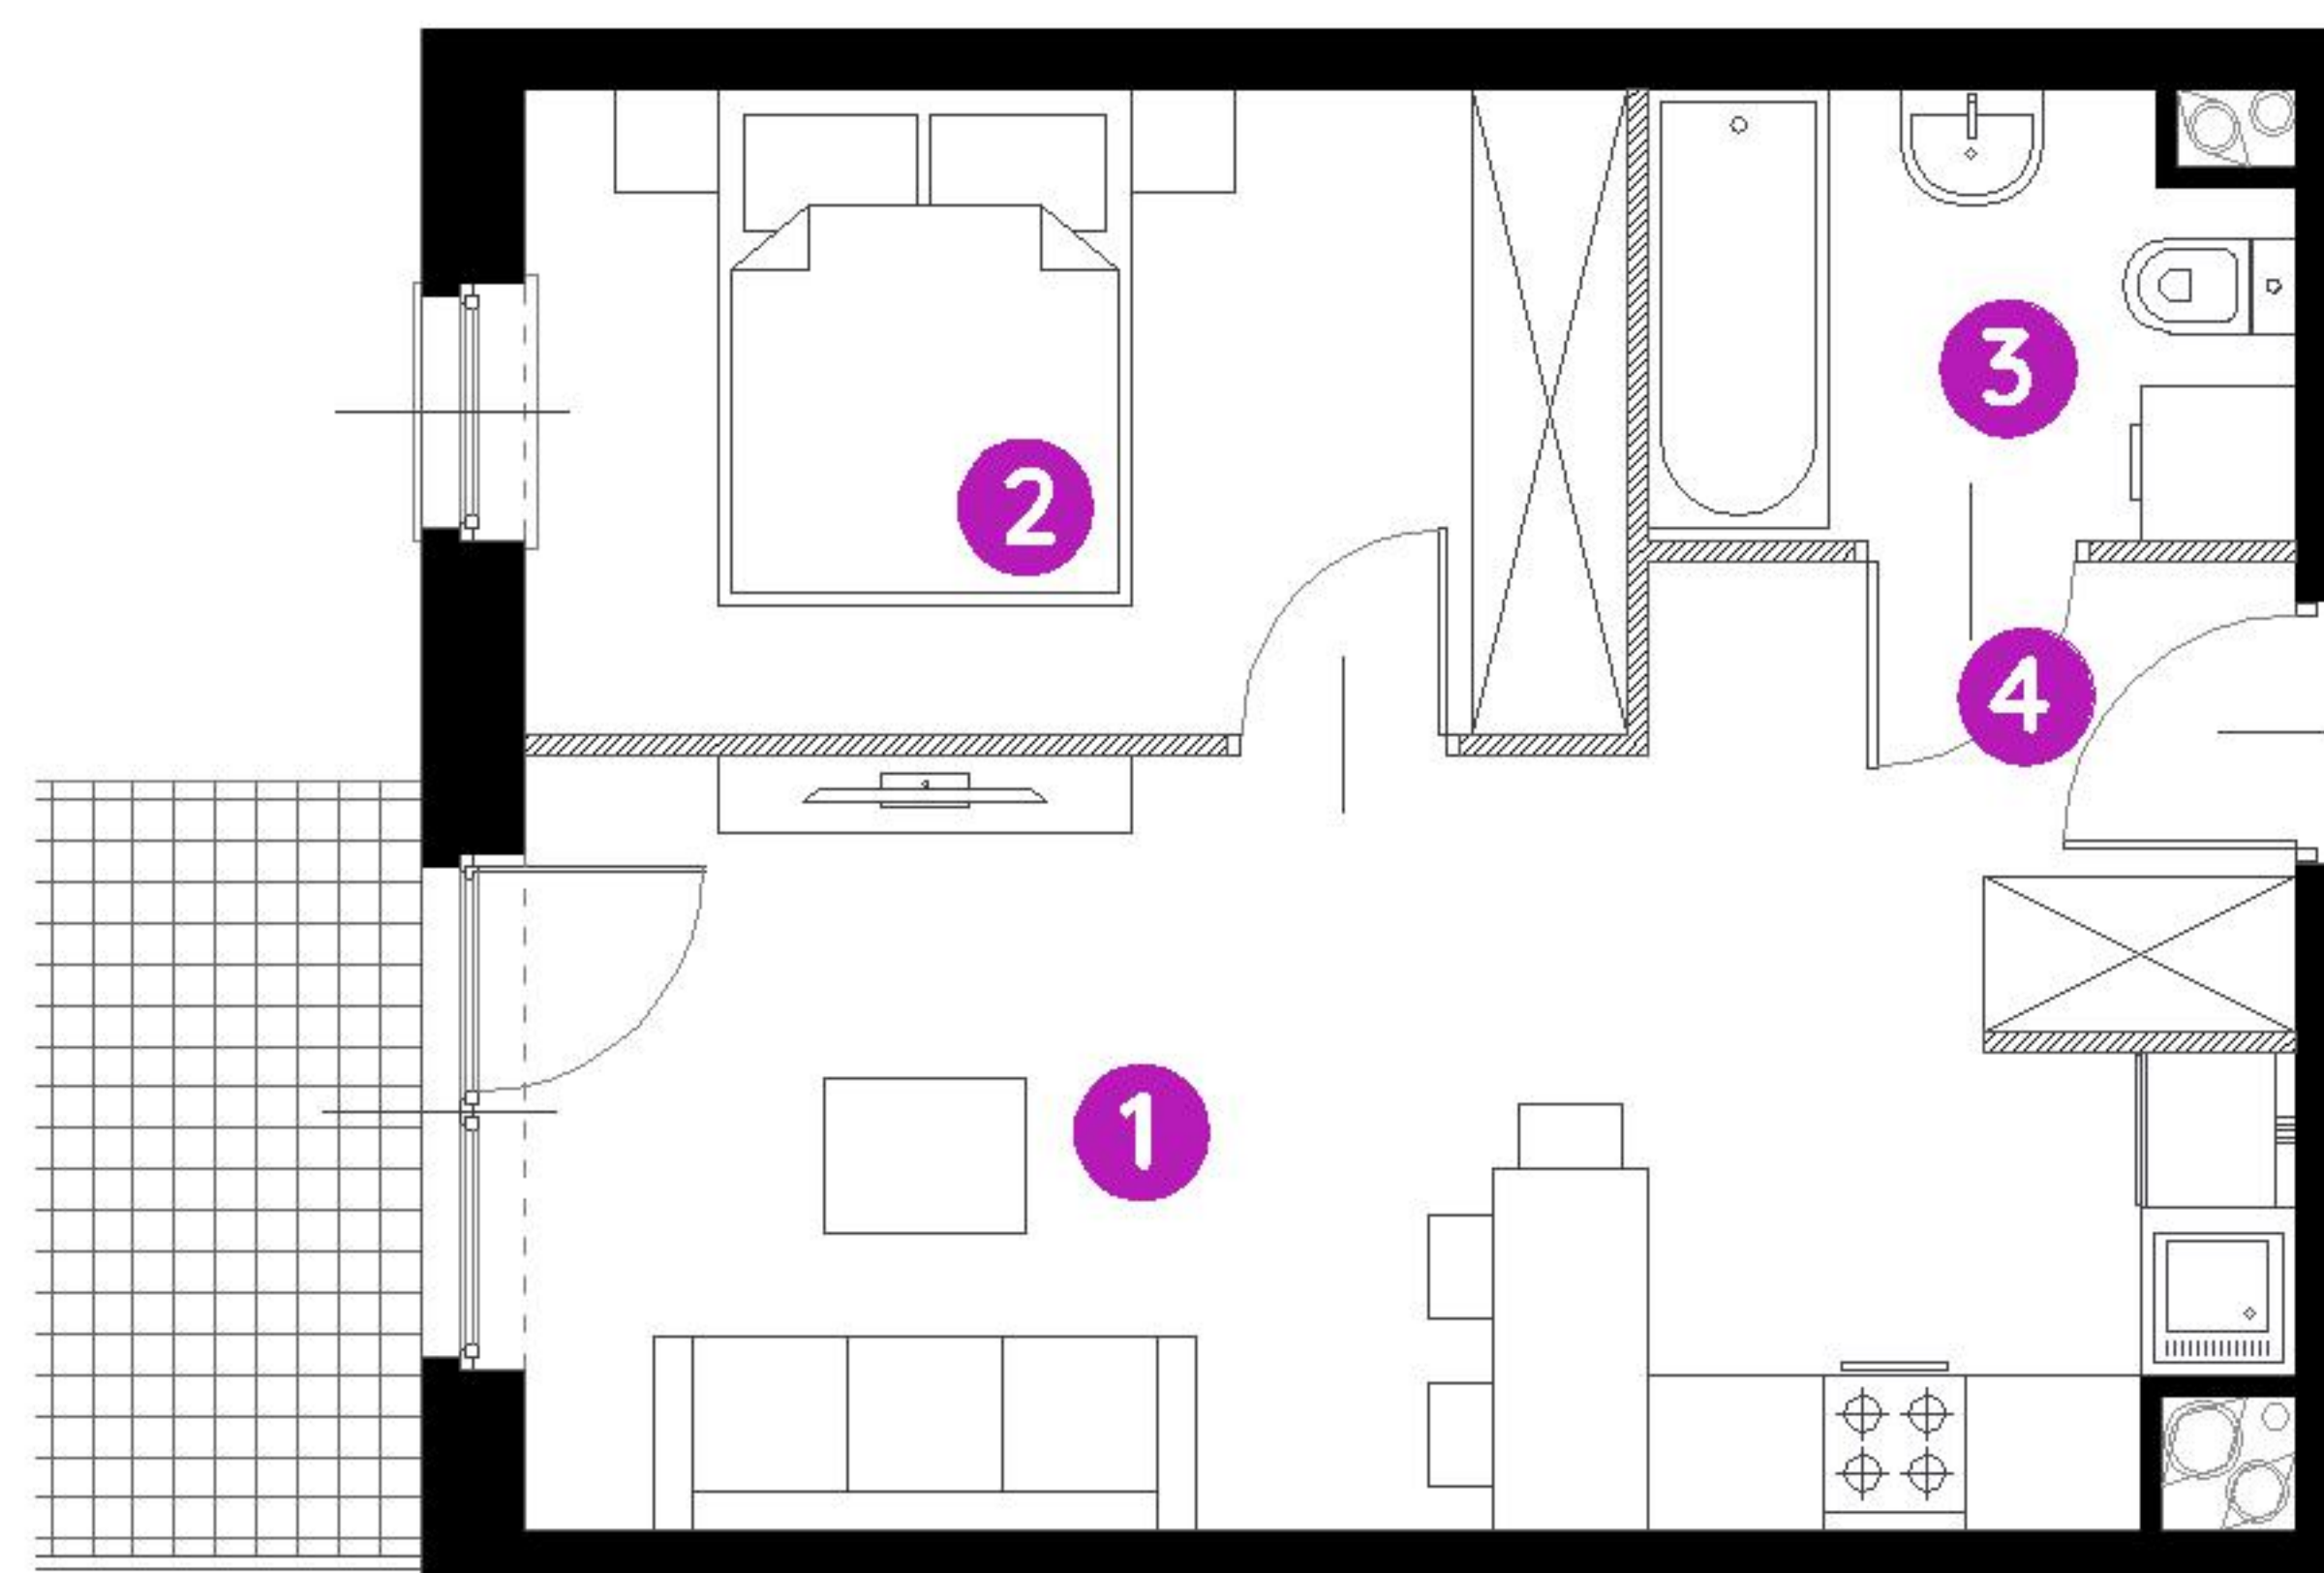

Murapol Matecznia

Kraków | ul. Rydlówka

mieszkanie	3.A.0.10
piętro	0
budynek	3

1. salon z aneksem kuch.	18,33 m ²
2. sypialnia	10,47 m ²
3. łazienka	4,04 m ²
4. przedpokój	3,29 m ²

metraż	36,13 m²
taras	4,50 m ²
ogródek	12,73 m ²

UWAGA: Powierzchnia liczona wg PN-ISO 9836:2022-07. Na etapie projektu wykonawczego i realizacji obiektu mogą wystąpić korekty w powierzchni lokali i układzie ścian, powierzchnia liczona w stanie wykończonym. Do obliczeń przyjęto 1,5 cm tynku.