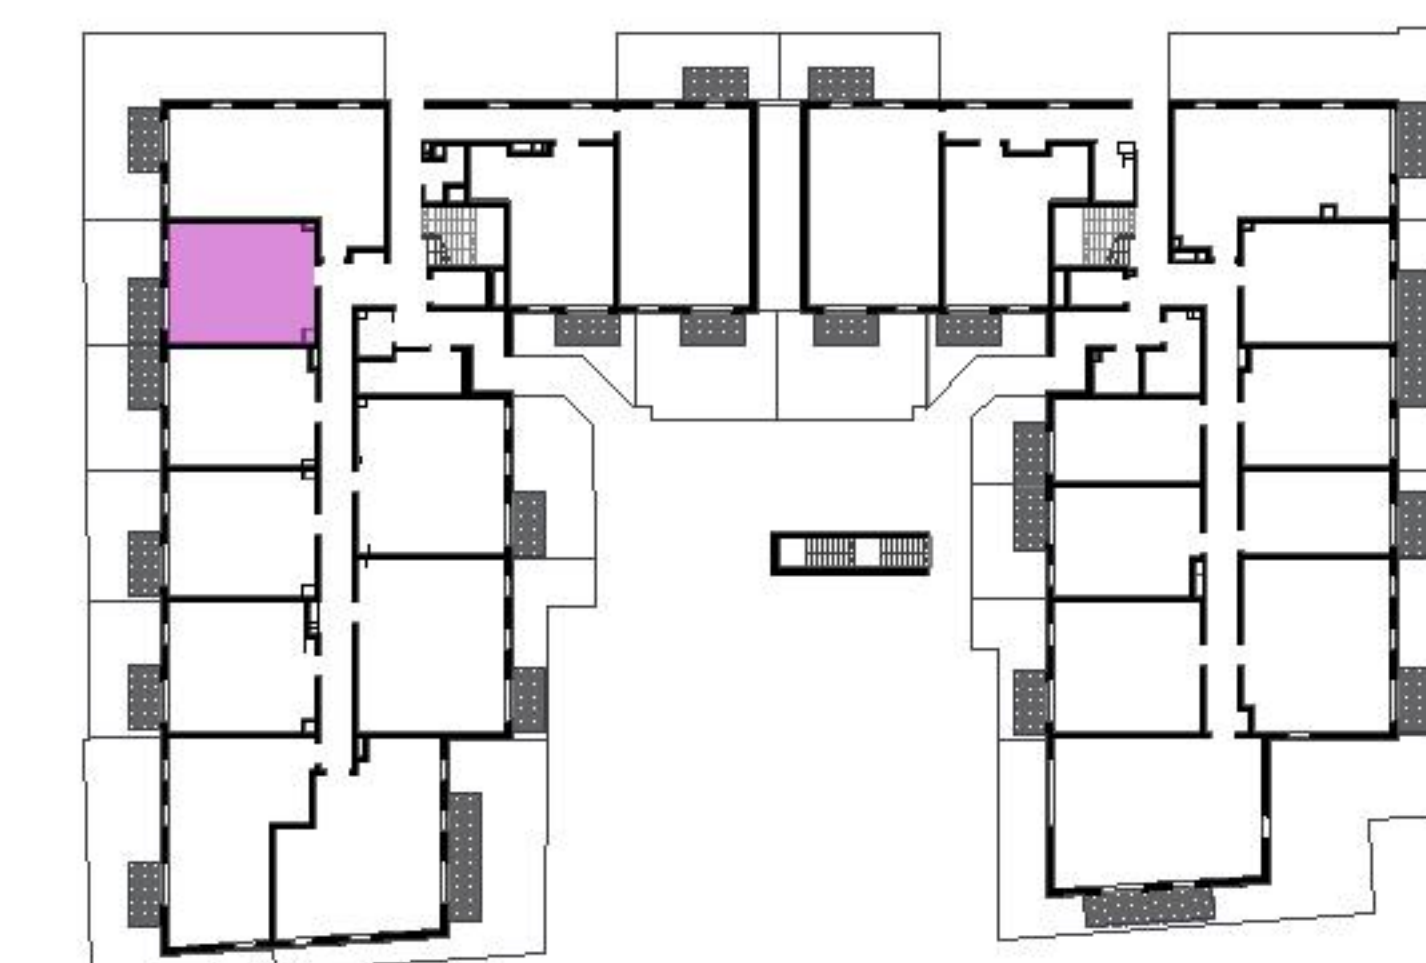

Murapol Matecznia

Kraków | ul. Rydlówka

mieszkanie	3.A.0.10
piętro	0
budynek	3

1. salon z aneksem kuch.	18,33 m ²
2. sypialnia	10,47 m ²
3. łazienka	4,04 m ²
4. przedpokój	3,29 m ²

metraż	36,13 m²
taras	4,50 m ²
ogródek	12,73 m ²

0 1 2 5m

Podziałka podana z tolerancją +/- 5%
Aranżacja mieszkania ma charakter poglądowy.

Biuro Sprzedaży: Kraków, ul. Rydlówka 37 - T: 506 371 434 / 514 601 742, M: krakow@murapol.pl. Centrala: Bielsko-Biała, ul. Dworkowa 4, T: 33 819 33 33, M: sekretariat@murapol.pl, murapol.pl

UWAGA: Powierzchnia liczona wg PN-ISO 9836:2022-07. Na etapie projektu wykonawczego i realizacji obiektu mogą wystąpić korekty w powierzchni lokali i układzie ścian, powierzchnia liczona w stanie wykończonym. Do obliczeń przyjęto 1,5 cm tynku.