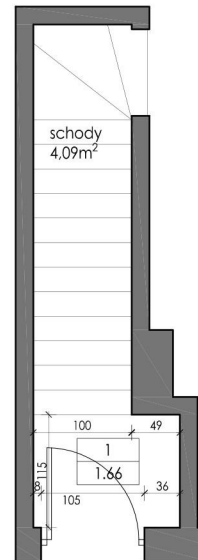

**KARTA LOKALU**

Inwestycja: Bojano

ul. Złocista

Budynek nr 2B

Powierzchnia mieszkania: 131,21m<sup>2</sup>

Powierzchnia balkonu: 3,90m<sup>2</sup>

Powierzchnia użytkowa: 64,63m<sup>2</sup>

Parter	
1 Komunikacja z kotłownią	1,66
I Piętro	
2 komunikacja	10,48
3 sypialnia	11,79
4 salon z aneksem kuchennym	26,91
5 sypialnia	8,76
6 łazienka	5,03
<b>Łączna powierzchnia</b>	<b>64,63</b>

Kondygnacja: Parter

Kondygnacja: Piętro

Kondygnacja: Poddasze