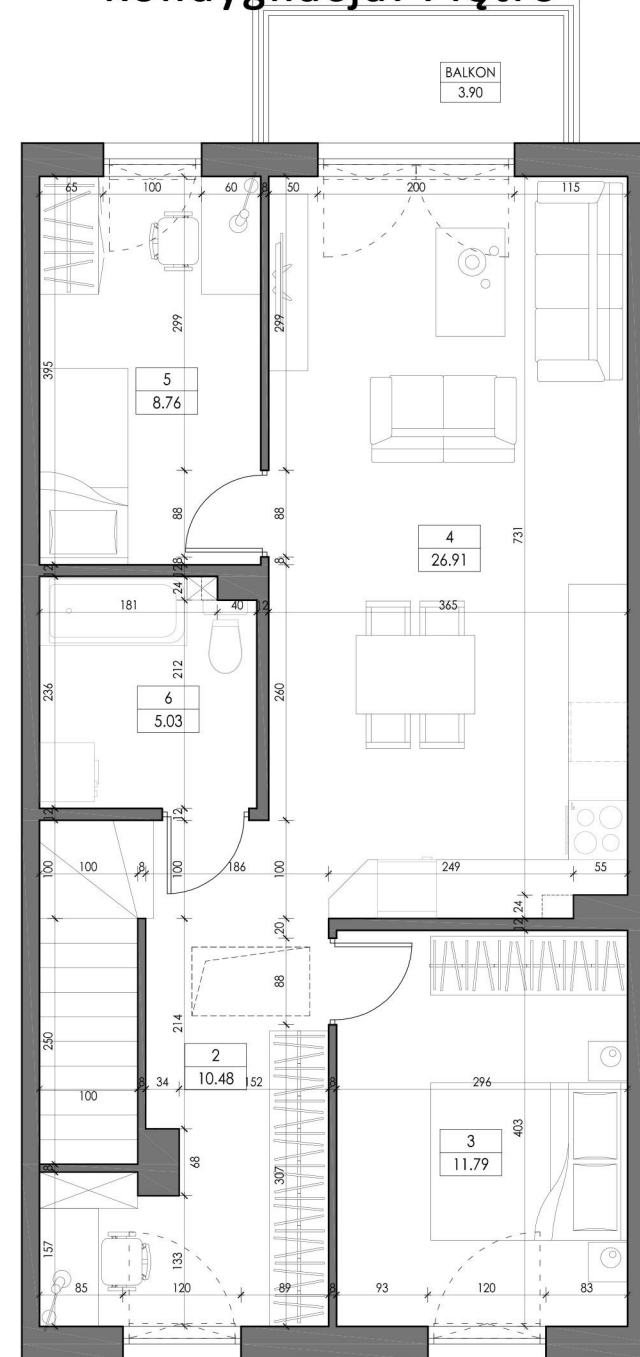

**KARTA LOKALU**

Inwestycja: Bojano

ul. Złocista

Budynek nr 2B

Powierzchnia mieszkania: 131,21m<sup>2</sup>

Powierzchnia balkonu: 3,90m<sup>2</sup>

Powierzchnia użytkowa: 64,63m<sup>2</sup>

Parter	
1 Komunikacja z kotłownią	1,66
I Piętro	
2 komunikacja	10,48
3 sypialnia	11,79
4 salon z aneksem kuchennym	26,91
5 sypialnia	8,76
6 łazienka	5,03
<b>Łączna powierzchnia</b>	<b>64,63</b>

Kondygnacja: Parter

Kondygnacja: Piętro

Kondygnacja: Poddasze