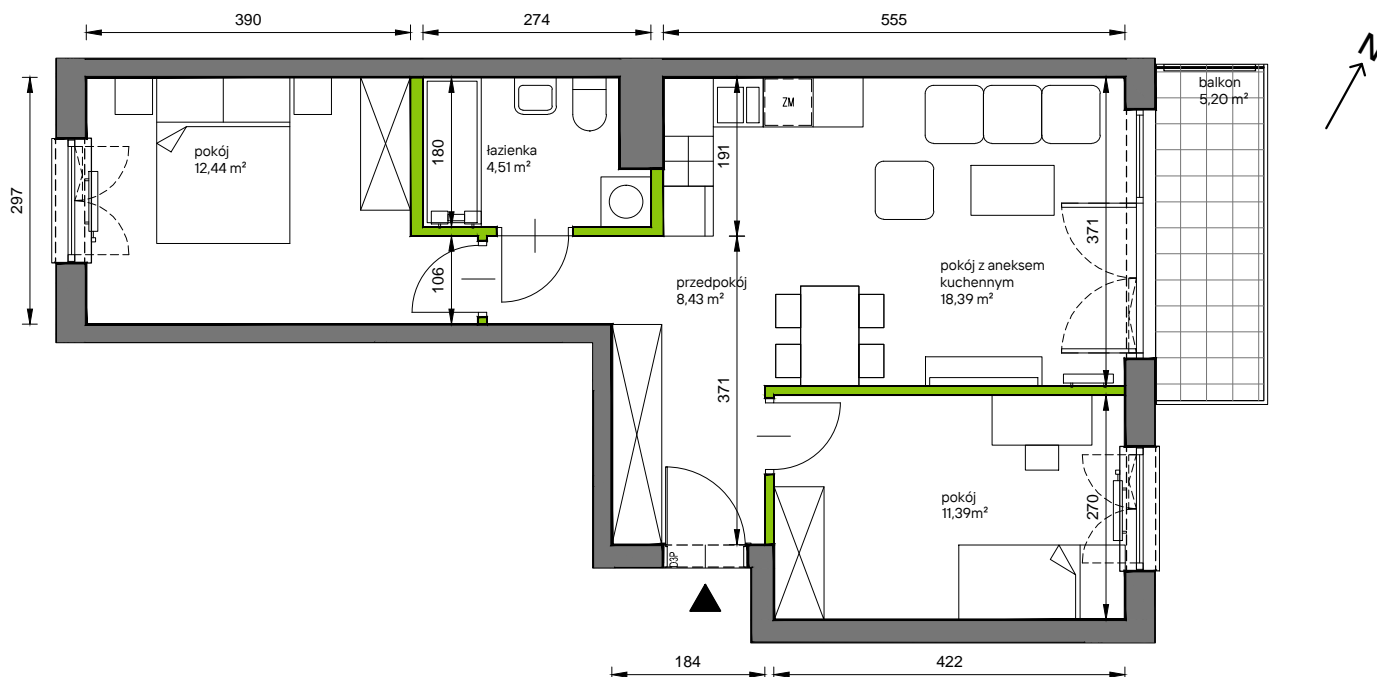

Słoneczne Miasteczko

nr C.012

Powierzchnia **55,16 m²**

Piętro **2**

Powierzchnia **użytkowa**

przedpokój	8,43 m ²
łazienka	4,51 m ²
pokój z aneksem kuchennym	18,39 m ²
pokój	11,39 m ²
pokój	12,44 m ²
Razem	55,16 m²
+balkon	5,20 m ²

Rzut kondygnacji **Piętro 2**

Plan osiedla **Budynek C**

U nas nigdy nie płacisz za powierzchnię pod ścianami działowymi