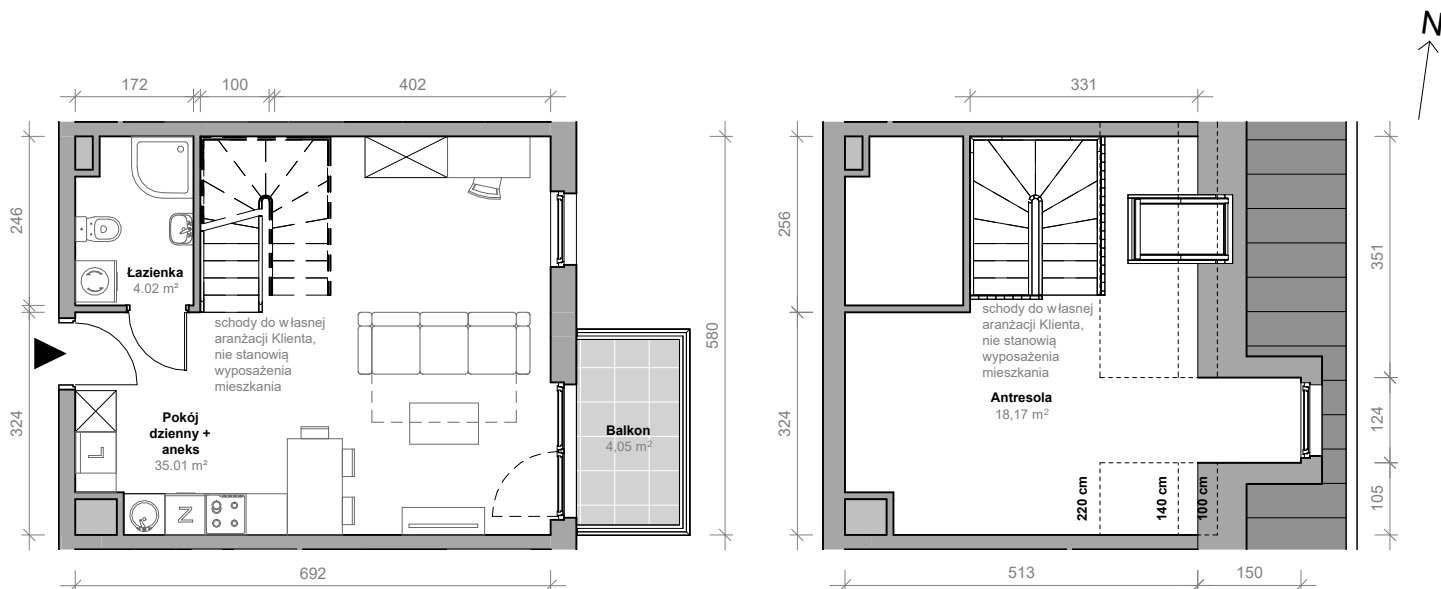

Przemyska Vita

J.4.M08

Powierzchnia **57,20 m²**

Piętro **4+A**

Aranżacja mieszkania jest przykładowa.

Powierzchnia **użytkowa**

nie uwzględnia powierzchni pod ścianami działowymi

Rzut kondygnacji **4+A**

Plan osiedla **Budynek J**

Pokój dzienny + aneks	35,01 m ²
Łazienka	4,02 m ²
Antresola	18,17 m ²
Razem	57,20 m²
+ balkon	4,05 m ²

U nas nigdy nie płacisz za powierzchnię pod ścianami działowymi