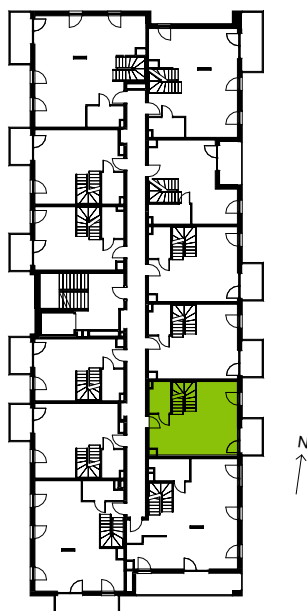

Przemyska Vita

J.4.M08

Powierzchnia **57,20 m²**

Piętro **4+A**

Aranżacja mieszkania jest przykładowa.

Powierzchnia **użytkowa**

nie uwzględnia powierzchni pod ścianami działowymi

Rzut kondygnacji **4+A**

Plan osiedla **Budynek J**

Pokój dzienny + aneks	35,01 m ²
Łazienka	4,02 m ²
Antresola	18,17 m ²
Razem	57,20 m²
+ balkon	4,05 m ²

U nas nigdy nie płacisz za powierzchnię pod ścianami działowymi