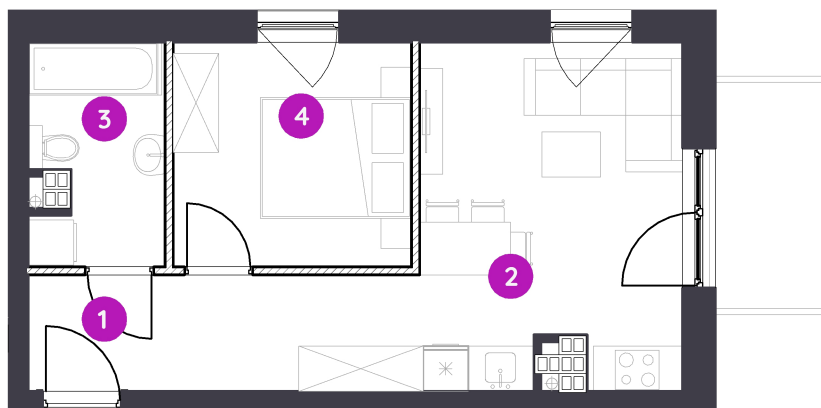

# Murapol Osiedle Faktoria

Łódź | al. 1 Maja

mieszkanie	<b>1.A.3.12</b>
piętro	<b>3</b>
budynek	<b>1</b>

1. Przedpokój	<b>2,39 m<sup>2</sup></b>
2. Salon/ Aneks kuchenny	<b>21,08 m<sup>2</sup></b>
3. Łazienka	<b>5,01 m<sup>2</sup></b>
4. Pokój	<b>9,36 m<sup>2</sup></b>

metraż	<b>37,84 m<sup>2</sup></b>
balkon	<b>4,50 m<sup>2</sup></b>

0 1 2 5 m

Podziałka podana z tolerancją +/- 5%

Aranżacja mieszkania ma charakter podglądowy