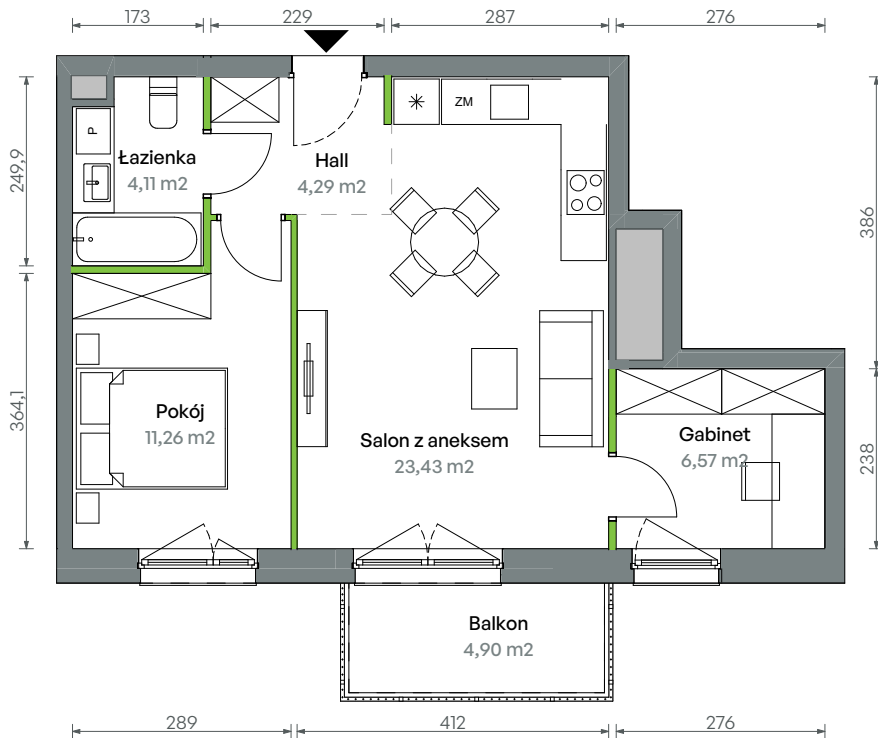

Oliwska Vita.

nr 1/A/2/87

Powierzchnia **49,66 m²**

Piętro 6

Aranżacja mieszkania jest przykładowa

Powierzchnia użytkowa

Salon z aneksem	23,43
Gabinet	6,57
Pokój	11,26
Hall	4,29
Łazienka	4,11
Razem	49,66 m²
Balkon	4,90

Rzut kondygnacji Piętro 6

Plan osiedla Budynek 1

U nas nigdy nie płacisz za powierzchnie pod ścianami działowymi