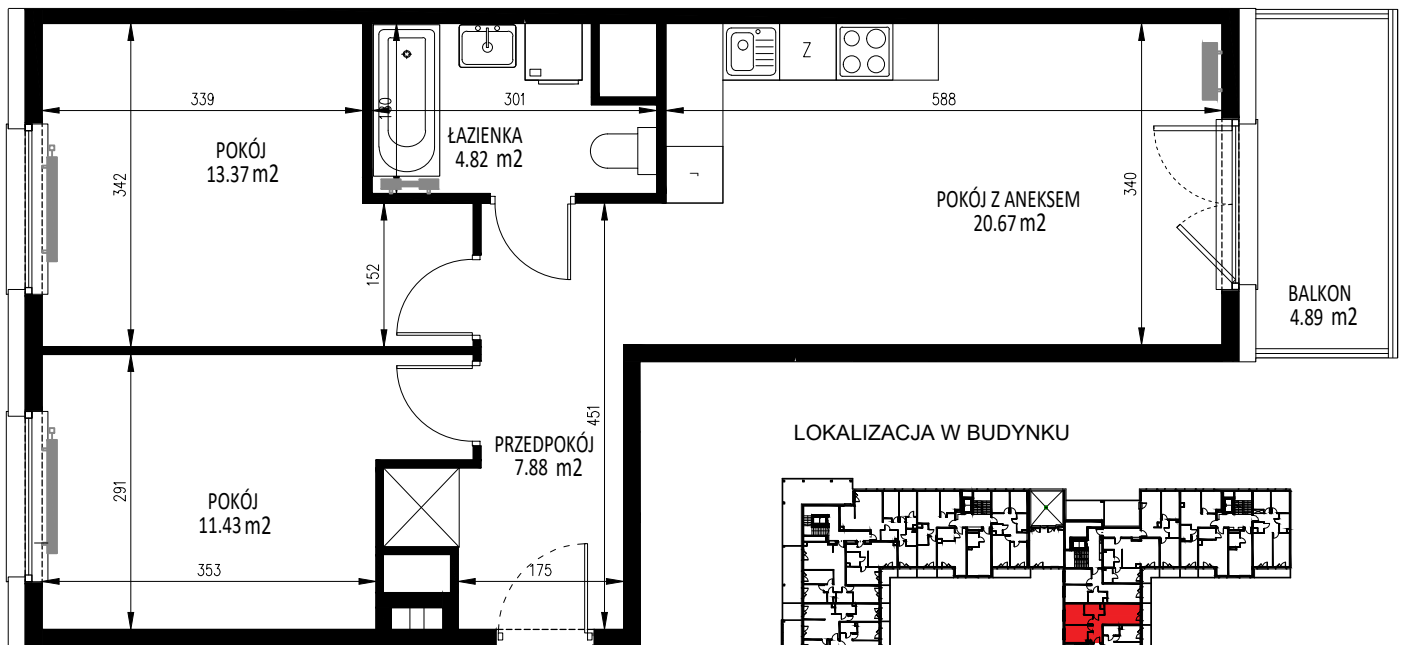

KRAKOWSKIE TARASY

ul. Krakowska 88

BIURO SPRZEDAŻY
ul. Krakowska 88, 50-427 Wrocław
tel. 71 740 00 14
krakowskietarasy@ims-budownictwo.pl

www.ims-budownictwo.pl

Nr mieszkania	Klatka	Piętro	Liczba pokoi	Powierzchnia [m ²]	Powierzchnia balkonu[m ²]
115	5	2 piętro	3	58,17	4,89

Ostateczna powierzchnia lokali zostanie określona na podstawie pomiaru powykonawczego.
Załączony rzut należy traktować poglądowo, jest on prezentowany w celu przedstawienia rozkładu funkcjonalnego pomieszczeń w obrębie lokalu.
Powierzchnię podano dla budynku w stanie wykończonym, na poziomie podłogi.
Do powierzchni kondygnacji nie są wliczane szachty instalacyjne wraz z ich obudową i wykończeniem oraz ścianki działowe.