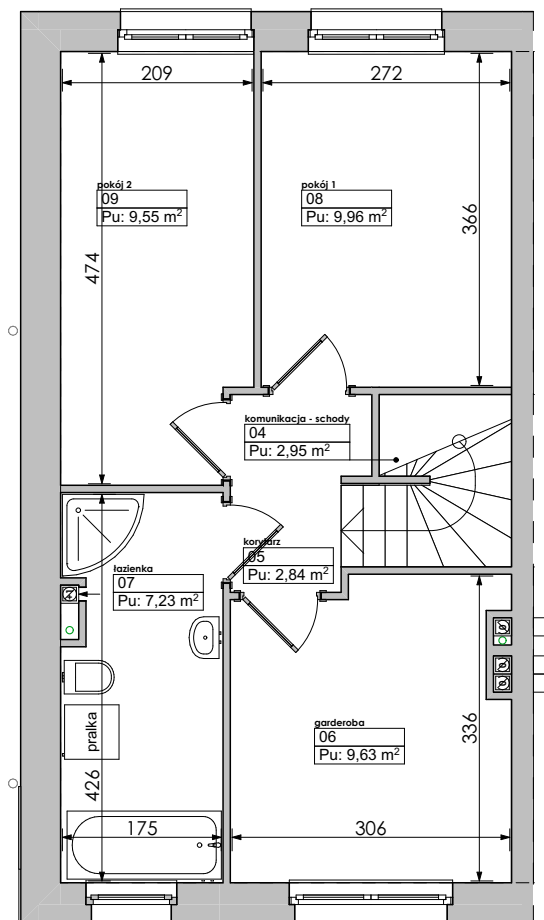

rzut piętra

Możliwość indywidualnej aranżacji ścian działowych,
rozmieszczenia punktów elektrycznych oraz wodno – kanalizacyjnych wg. koncepcji klienta