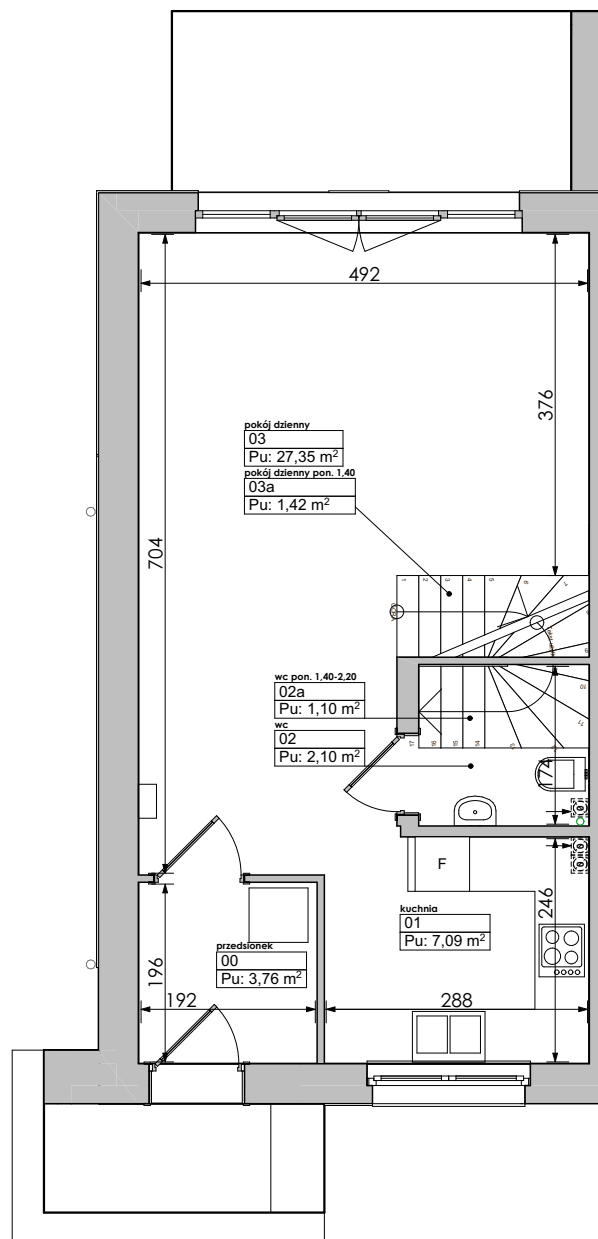

rzut parteru

Możliwość indywidualnej aranżacji ścian działowych,
rozmieszczenia punktów elektrycznych oraz wodno – kanalizacyjnych wg. koncepcji klienta