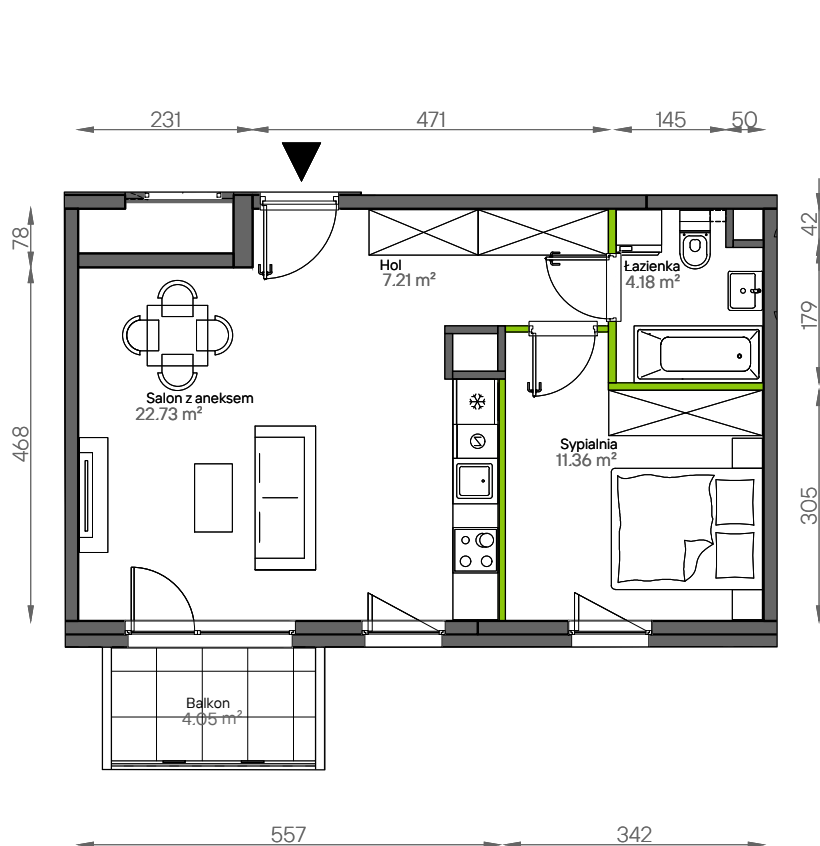

Aleje Praskie.

nr 55

Powierzchnia **45,48 m²**

Piętro **4**

Aranżacja mieszkania jest przykładowa.

Powierzchnia **użytkowa**

hol wejściowy	7.21 m ²
łazienka	4.18 m ²
sypialnia	11.36 m ²
salon z aneksem	22.73 m ²
Razem	45.48 m²
+balkon	4.05 m ²

Rzut kondygnacji **Piętro 4**

Plan osiedla **Budynek 9**

U nas nigdy nie płacisz za powierzchnię pod ścianami działowymi.