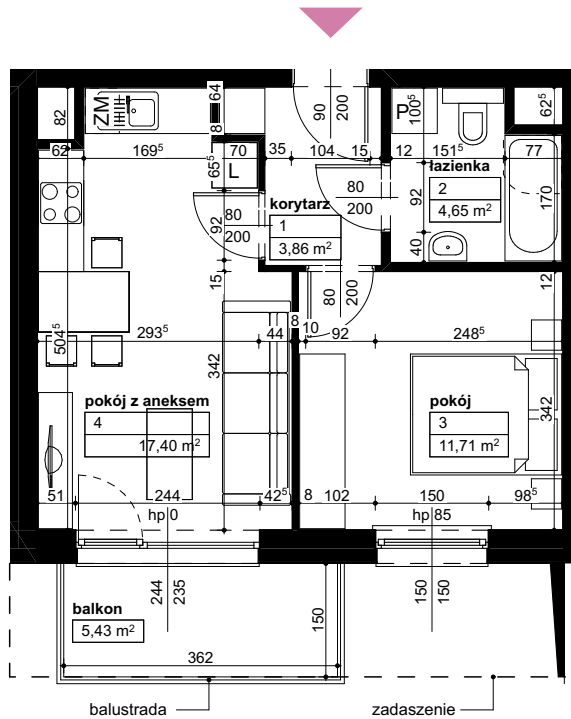

Lokalizacja osiedla

Położenie budynku

Skala 1:4000

Położenie mieszkania

Skala 1:2200

MAJTA
WOŁKOWYSKA

BUDYNEK MIESZKALNY
WIELORODZINNY
UL. WOŁKOWYSKA
W POZNANIU

SKALA 1:100

Wymiary podano w świetle ścian surowych, powierzchnie podano w świetle ścian otynkowanych.

OPIS MIESZKANIA:

Numer: **D1/1/5/22**
Powierzchnia: **37,62m²**
Kondygnacja: **Piętro +5**
Struktura: **2 pokoje z aneksem kuchennym**
Cena brutto:
Cena brutto/m²: