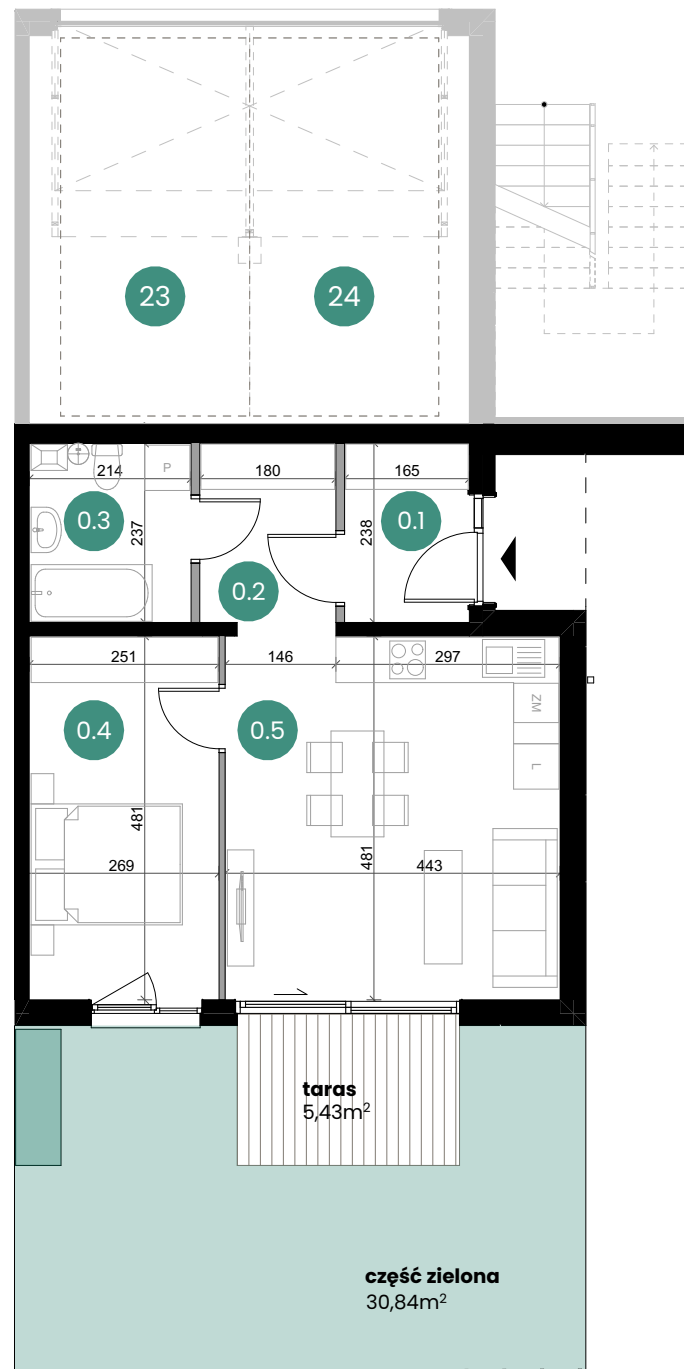

TARASY

MODERNO

ul. Zbrojarzy, Borek Fałęcki, Kraków

PARTER

0.1	wiatrołap	3,82 m ²
0.2	hol	4,33 m ²
0.3	łazienka	4,98 m ²
0.4	pokój	11,91 m ²
0.5	pokój z aneksem	21,25 m ²

Powierzchnia użytkowa: 46,29m²

Powierzchnia sprzedażowa: 46,29m²

Powierzchnia ogródka: 36,27 m²

- część zielona 30,84 m²

- taras 5,43 m²

DANE KONTAKTOWE

+48 530 213 329

sprzedaz@tarasymoderno.pl

LOKAL B2.1

PARTER

LEGENDA:

- Ściany działowe nadające się do demontażu
- Ściany nienadające się do demontażu

0 1 2 3 4 5m

Przedstawiona oferta ma jedynie charakter informacyjny i nie stanowi oferty handlowej w rozumieniu art. 66 § 1 Kodeksu Cywilnego. Docelowy pomiar powierzchni zostanie opracowany na podstawie inwentaryzacji powykonawczej zgodnie z normą PN-ISO 9836:2022-07. Przedstawione treści oferty: rysunki, wizualizacje, mapy, itp. mają wyłącznie charakter poglądowy i ich ostateczny kształt może ulec zmianie. Urządzenia elektryczne, sanitarne i drzwi wewnętrzne nie stanowią wyposażenia lokali, a ich rozmieszczenie jest przykładowe.