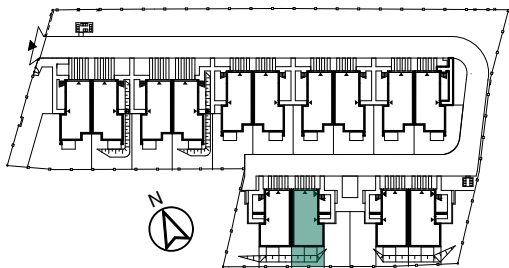

TARASY

MODERNO

ul. Zbrojarzy, Borek Fałęcki, Kraków

PARTER

0.1	wiatrołap	3,82 m ²
0.2	hol	4,33 m ²
0.3	łazienka	4,98 m ²
0.4	pokój	11,91 m ²
0.5	pokój z aneksem	21,25 m ²

Powierzchnia użytkowa: 46,29m²

Powierzchnia sprzedażowa: 46,29m²

Powierzchnia ogródka: 36,27 m²

- część zielona 30,84 m²

- taras 5,43 m²

DANE KONTAKTOWE

+48 530 213 329

sprzedaz@tarasymoderno.pl

LOKAL B2.1

PARTER

LEGENDA:

- Ściany działowe nadające się do demontażu
- Ściany nienadające się do demontażu

0 1 2 3 4 5m

Przedstawiona oferta ma jedynie charakter informacyjny i nie stanowi oferty handlowej w rozumieniu art. 66 § 1 Kodeksu Cywilnego. Docelowy pomiar powierzchni zostanie opracowany na podstawie inwentaryzacji powykonawczej zgodnie z normą PN-ISO 9836:2022-07. Przedstawione treści oferty: rysunki, wizualizacje, mapy, itp. mają wyłącznie charakter poglądowy i ich ostateczny kształt może ulec zmianie. Urządzenia elektryczne, sanitarne i drzwi wewnętrzne nie stanowią wyposażenia lokali, a ich rozmieszczenie jest przykładowe.