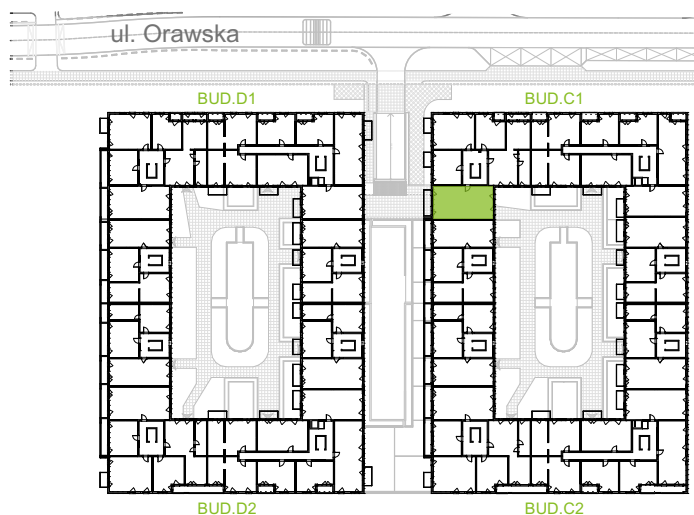

Rzut kondygnacji Piętro 2

U nas nigdy nie płacisz za powierzchnię pod ścianami działowymi.