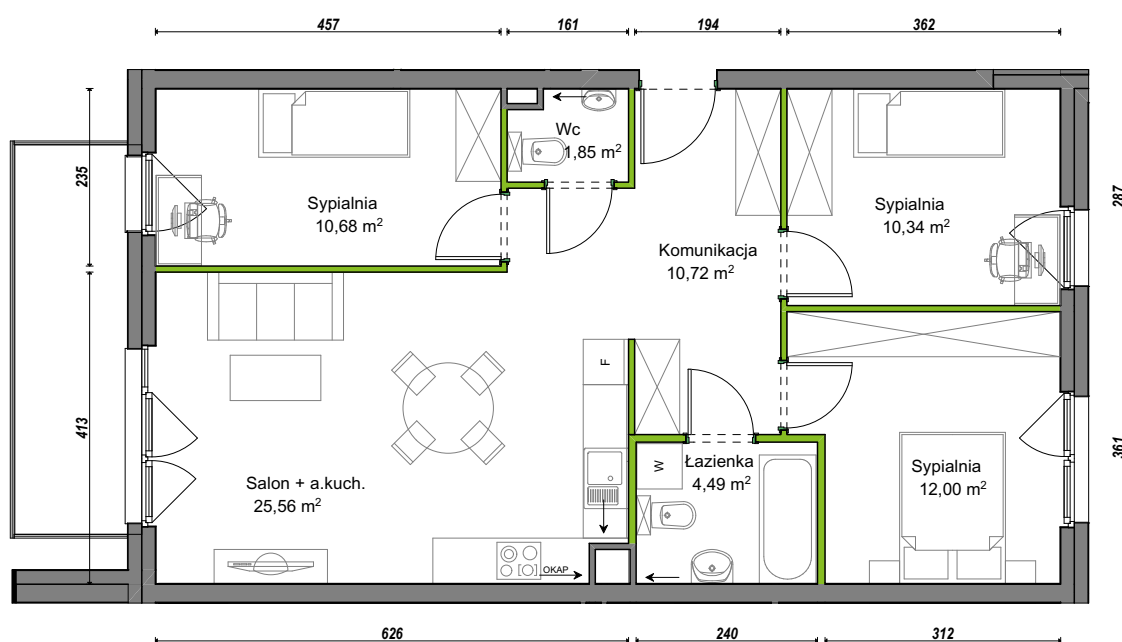

## nr C1/B/09

Powierzchnia **75,64 m<sup>2</sup>**

Piętro **2**

Aranżacja mieszkania jest przykładowa.

### Powierzchnia użytkowa

|                 |                            |
|-----------------|----------------------------|
| Komunikacja     | 10,72 m <sup>2</sup>       |
| Łazienka        | 4,49 m <sup>2</sup>        |
| Salon + a.kuch. | 25,56 m <sup>2</sup>       |
| Sypialnia       | 10,34 m <sup>2</sup>       |
| Sypialnia       | 10,68 m <sup>2</sup>       |
| Sypialnia       | 12,00 m <sup>2</sup>       |
| Wc              | 1,85 m <sup>2</sup>        |
| <b>Razem</b>    | <b>75,64 m<sup>2</sup></b> |
| +Balkon         | 7,72 m <sup>2</sup>        |