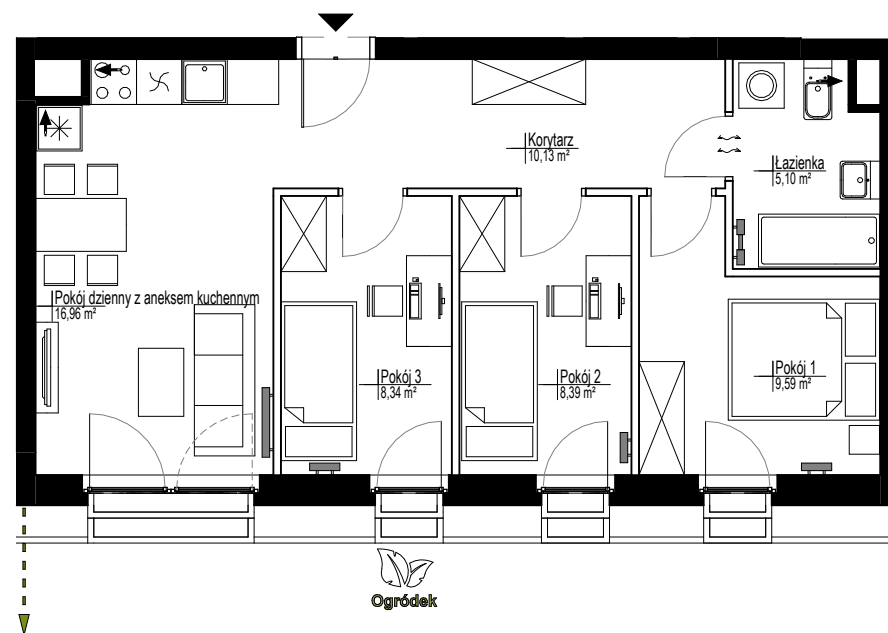

KOMPLEKS MIESZKANIOWY
ULICA SOWIA 7
POZNAŃ

LOKAL	MIESZKALNY
BUDYNEK	K3
PIĘTRO	PARTER
NR LOKALU	K3.A1
STRUKTURA	4P+AK

POWIERZCHNIA
UŻYTKOWA **58,51 m²**

■ ściany nierozbieralne
□ ściany rozbieralne

0 1 3m