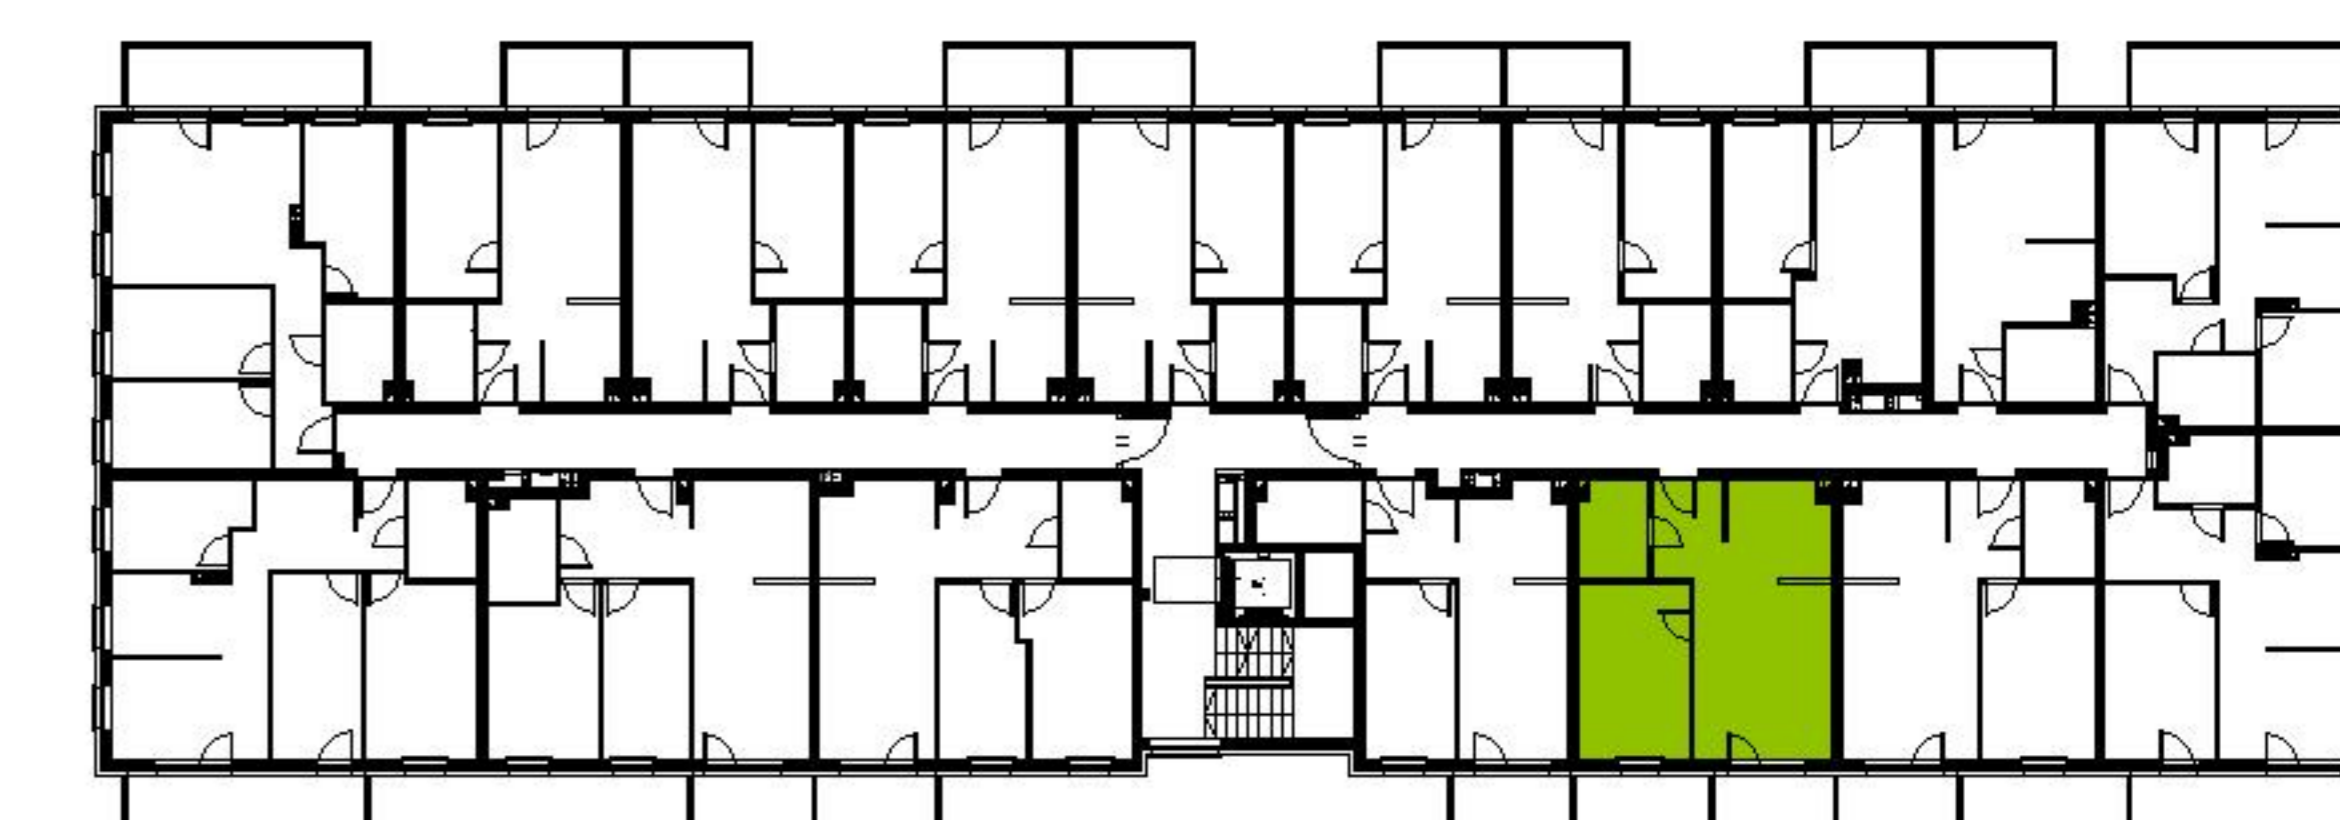

BUDYNEK 2
RZUT PIĘTRA 1
LOKALIZACJA MIESZKANIA

42,73 m²

MURAPOL AKADEMICKA

BYDGOSZCZ, ul. Akademicka

Podziałka podana z tolerancją +/- 5%
Aranżacja mieszkania ma charakter pogładowy.

znajdź mieszkanie na
murapol.pl