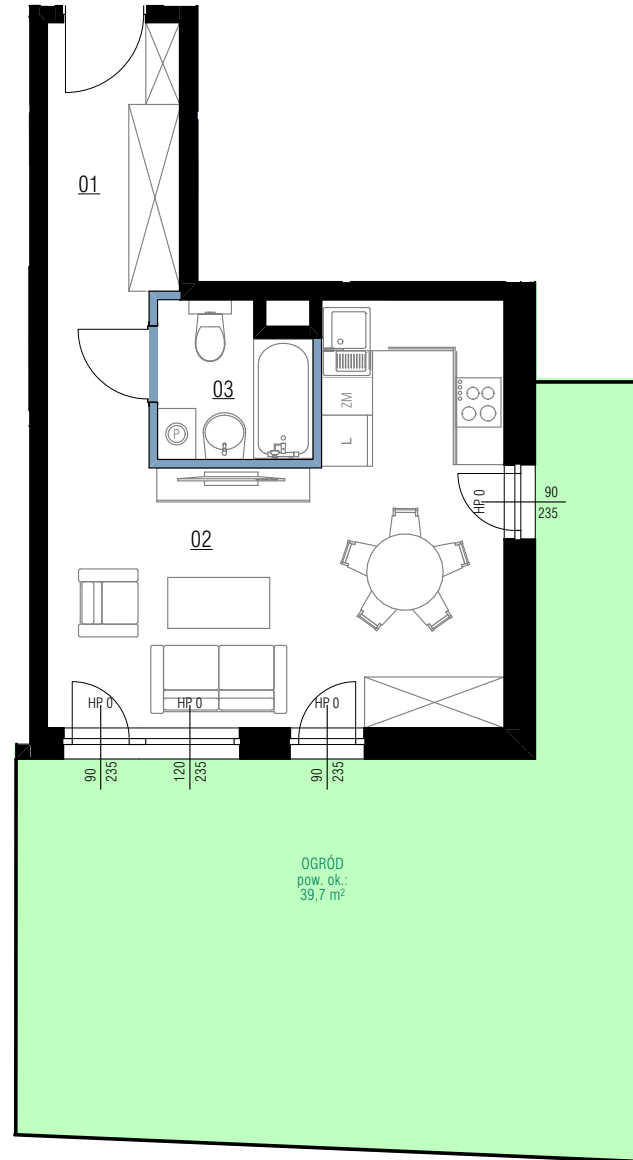

PIĘTRO

LOKAL M.0.12

NR MIESZKANIA

 Powierzchnia użytkowa: **31,1m²**

 Ilość pokoi: **1**

 Piętro: **0**

NR POM.	NAZWA POM.	POW. UŻYTKOWA
01	Przedpokój	4,9
02	Pokój z kuchnią	23,2
03	Łazienka	3,0

 OGRÓD
pow. ok.:
39,7 m²
LEGENDA:

-  - Ściany nierozbieralne
-  - Ściany działowe z możliwością zmiany aranżacji
-  - Ściany działowe z możliwością rozbiórki