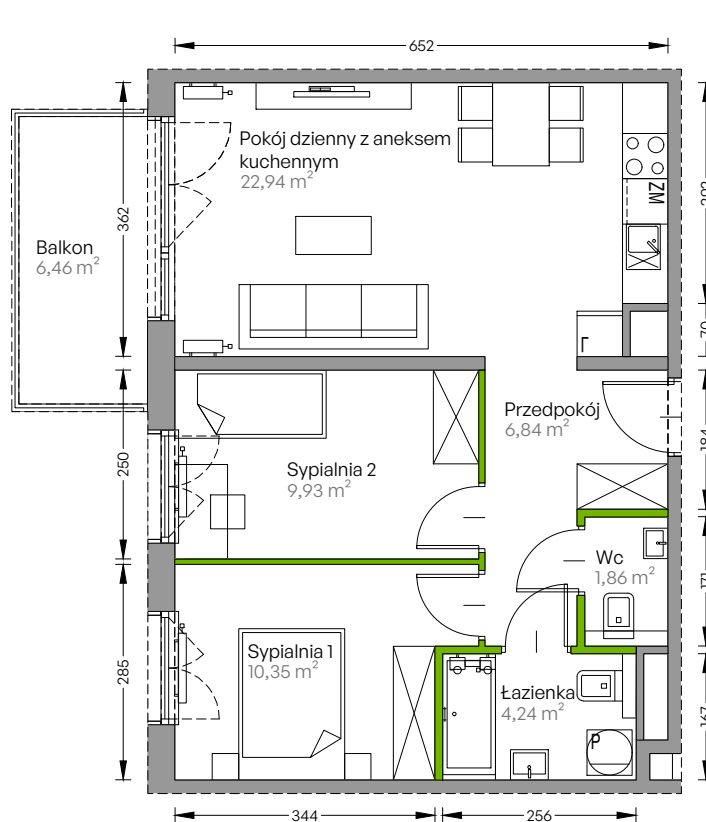

Centralna Vita

nr F.006

Powierzchnia **56,16 m²**

Piętro 1

Aranżacja mieszkania jest przykładowa

Powierzchnia **użytkowa**

Rzut kondygnacji **Piętro 1**

Plan osiedla **Budynek F**

przedpokój	6,84 m ²
sypialnia 1	10,35 m ²
sypialnia 2	9,93 m ²
pokój dzienny z aneksem kuchennym	22,94 m ²
łazienka	4,24 m ²
wc	1,86 m ²
Razem	56,16 m²
+balkon	6,46 m ²

U nas nigdy nie płacisz za powierzchnię pod ścianami działowymi!