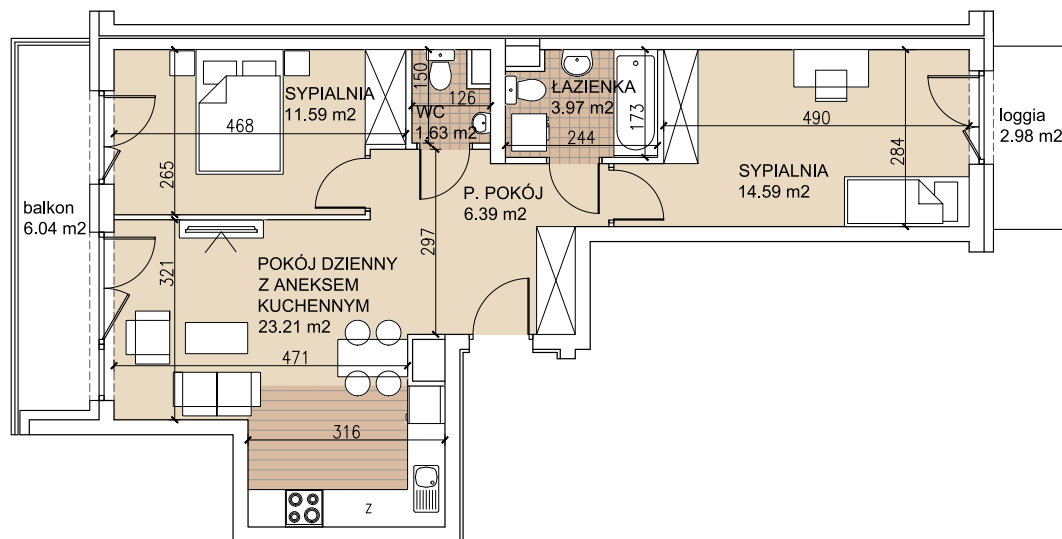

ul. Lothara Herbsta

powierzchnia użytkowa **61,38 m²**

pokój dzienny z aneksem kuch.	23,21 m ²
sypialnia	14,59 m ²
sypialnia	11,59 m ²
łazienka	3,97 m ²
wc	1,63 m ²
przedpokój	6,39 m ²
balkon	6,04 m ²
loggia	2,98 m ²