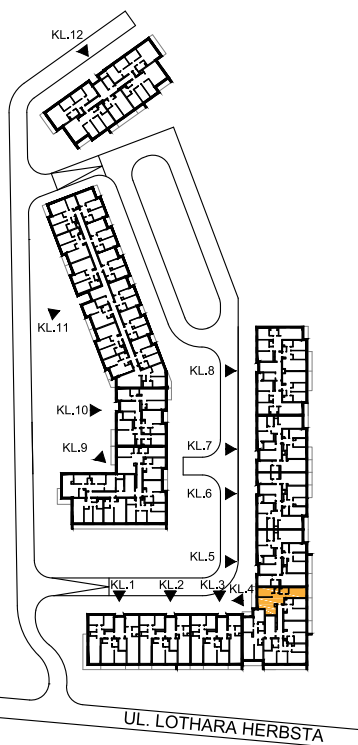

ul. Lothara Herbsta

powierzchnia użytkowa **61,38 m²**

pokój dzienny z aneksem kuch.	23,21 m ²
sypialnia	14,59 m ²
sypialnia	11,59 m ²
łazienka	3,97 m ²
wc	1,63 m ²
przedpokój	6,39 m ²
balkon	6,04 m ²
loggia	2,98 m ²