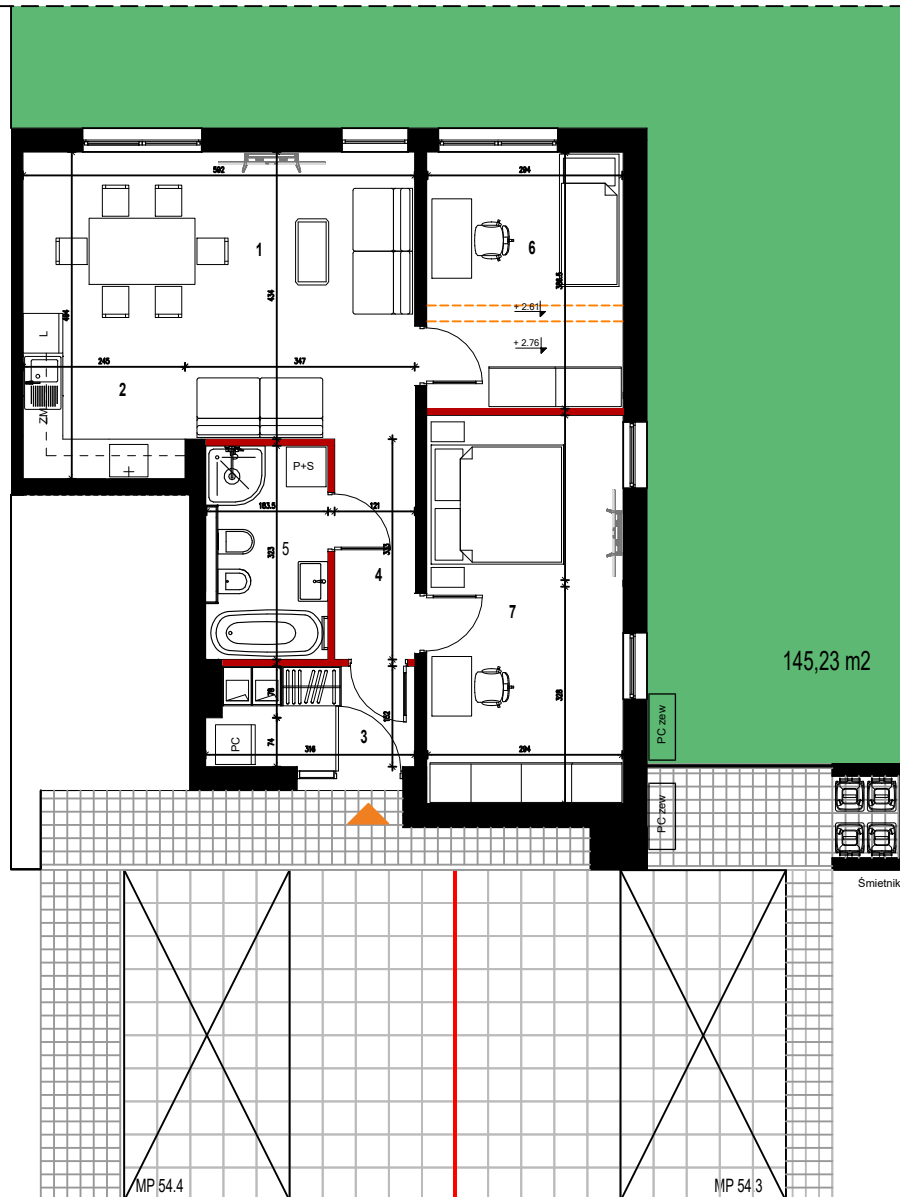

ŁÓDŹ, UL. KOTONIARSKA / STARTOWA

BUDYNEK:	54
LOKAL:	54.3

PARTER

1. Salon + jadalnia	20,85 m ²
2. Kuchnia	6,44 m ²
3. Przedsiónek	4,53 m ²
4. Hall	3,98 m ²
5. Łazienka	5,93 m ²
6. Pokój	11,36 m ²
7. Pokój	17,21 m ²

POWIERZCHNIA UŻYTKOWA:	70,30 m²
-------------------------------	----------------------------

+ Powierzchnia pod ściankami z możliwością demontażu 1,11 m²

+ Powierzchnia działki 145,23 m²

— Ścianki działowe nadające się do demontażu
— Ściana stała

UWAGA:

1. Karta katalogowa opracowana na podstawie projektu wykonawczego
2. Wymiary i powierzchnie są liczone wg normy PN-ISO 9836:2022-07 ostateczna powierzchnia zostanie obliczona na podstawie pomiaru wykonawczego, z godnie z ww normą
3. Aranżacja mieszkań (tj. meble, wyposażenie kuchni i łazienek) ma charakter poglądowy i nie stanowi wyposażenia lokalu w standardzie oferowanym do sprzedaży
4. Przedstawione wymiary mają charakter poglądowy i nie mogą stanowić podstawy do zamawiania mebli i urządzeń sanitarnych