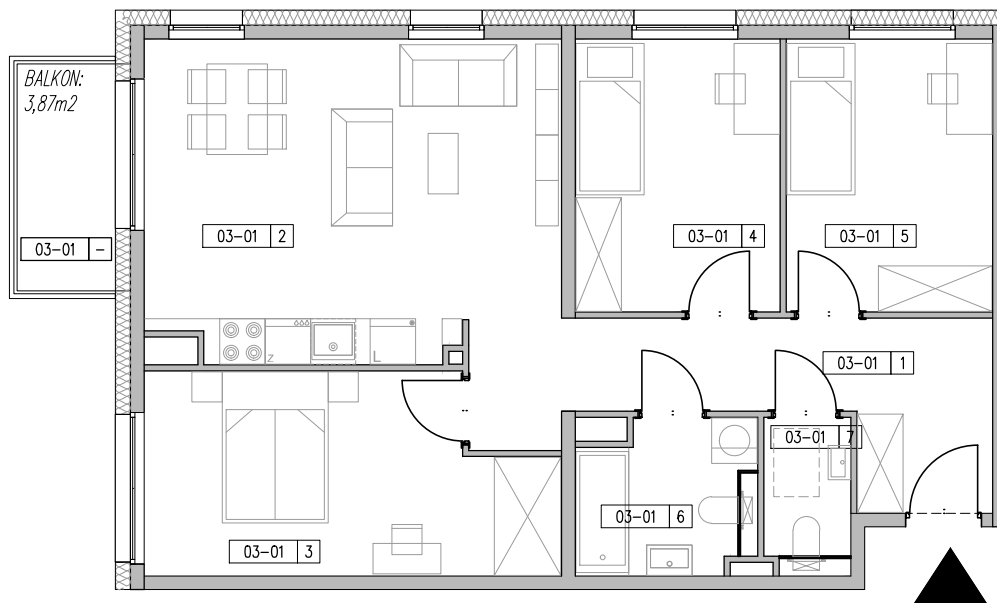

ZESPÓŁ BUDYNKÓW MIESZKALNYCH WIELORODZINNYCH ŁÓDŹ, UL. AUGUSTÓW

ZESTAWIENIE POWIERZCHNI-MIESZKANIE M-4P, POZIOM +3

NR LOKALU	NAZWA	NR	POMIESZCZENIA	POW_F	SUMA
A-03-01	M-4P	-	BALKON	3.87	3.87
		1	KOMUNIKACJA	11.39	73.34
		2	SALON + ANEKS	22.39	
		3	SYPIALNIA	13.31	
		4	SYPIALNIA	9.66	
		5	SYPIALNIA	9.73	
		6	ŁAZIENKA	4.56	
		7	W.C.	2.30	

NR LOKALU

A.03-01

PIĘTRO

+3

POWIERZCHNIA (Z TARASEM)

77,21 m²