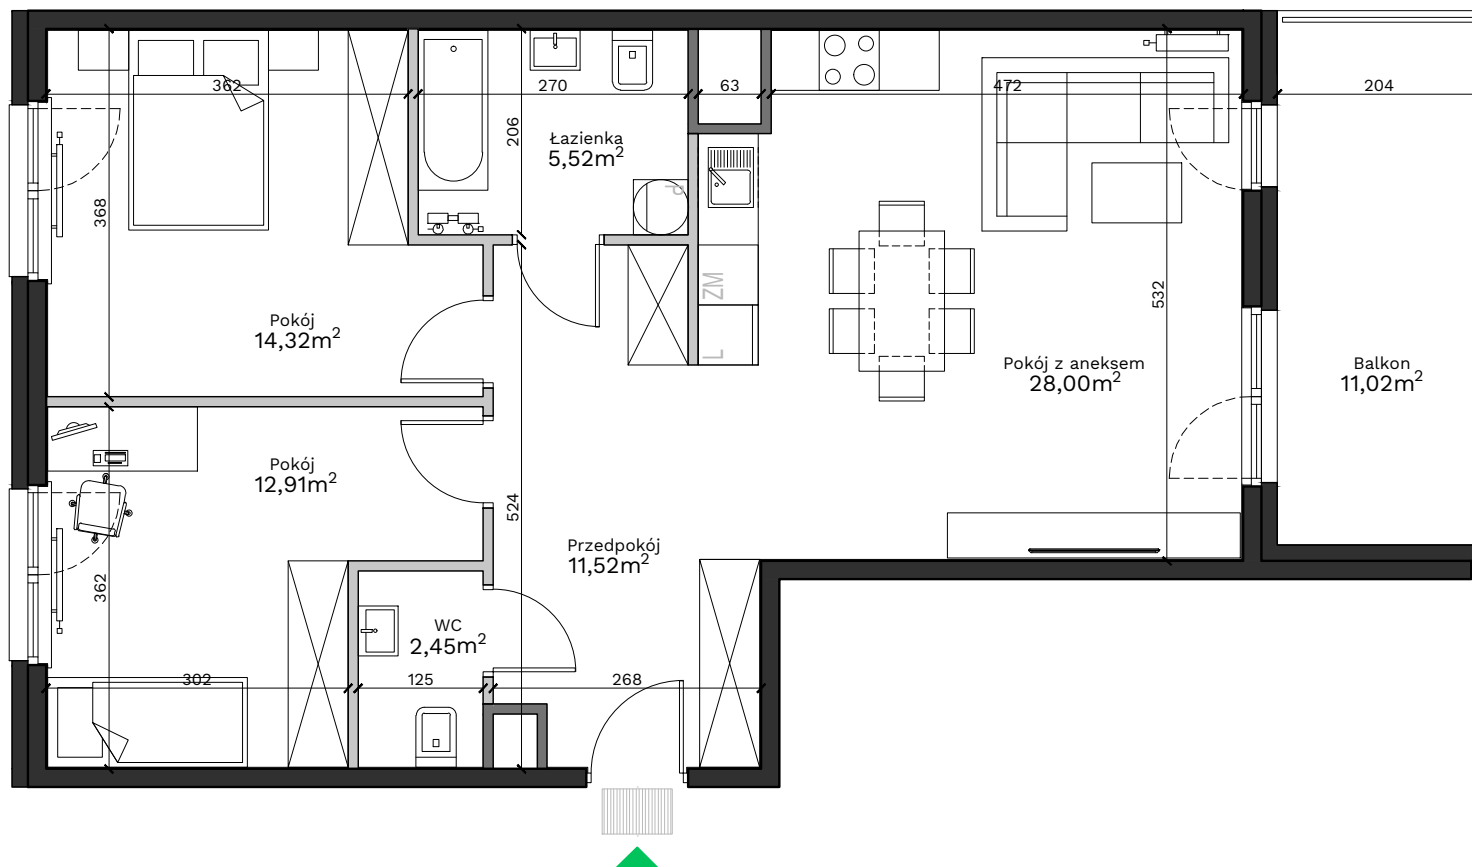

Podedworze 13

Piaski Wielkie

Kraków

Budynek - **A**

Piętro - **1**

Mieszkanie - **4**

Przedpokój	11,52 m ²
Pokój z aneksem	28,00 m ²
Łazienka	5,52 m ²
Pokój	14,32 m ²
Pokój	12,91 m ²
WC	2,45 m ²
Powierzchnia użytkowa	74,72 m²
Balkon	11,02 m ²

Uwagi:

Przy obliczaniu powierzchni uwzględniono normę PN-ISO 9836:2015. Powierzchnia balkonu może ulec zmianie o 5%. Wymiary podano w stanie surowym. Przedstawiona aranżacja jest przykładowa, rysunki w tym zakresie mają charakter informacyjny i nie stanowią oferty w rozumieniu przepisów Kodeksu Cywilnego.