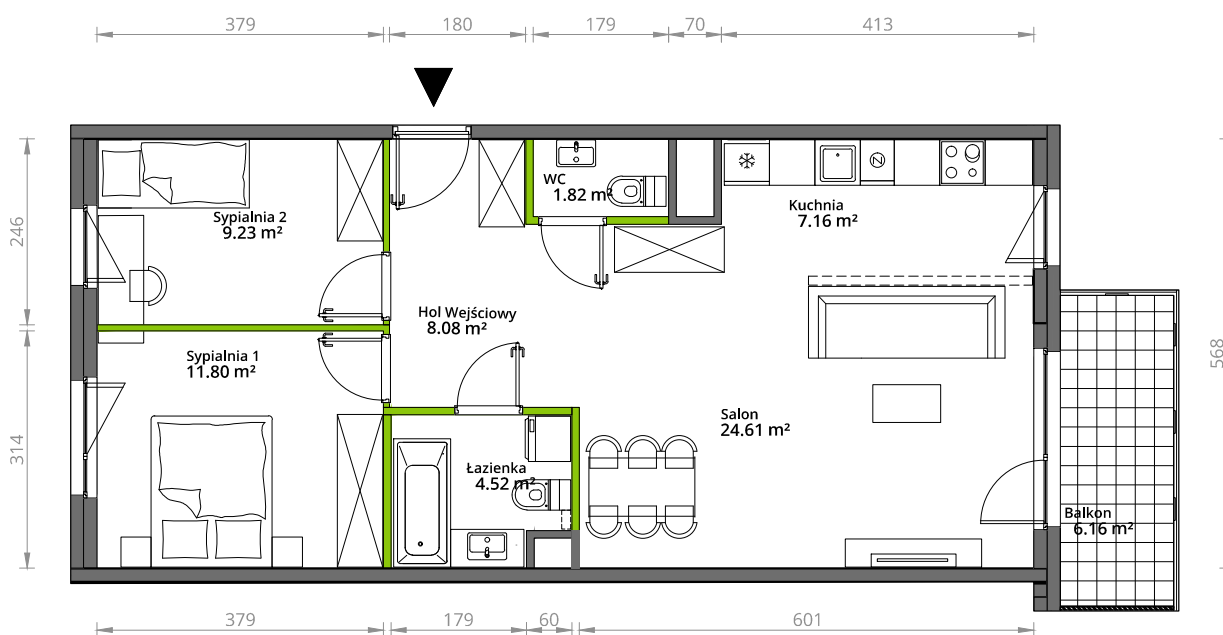

Aleje Praskie.

nr 133

Powierzchnia **67,22 m²**

Piętro **2**

Aranżacja mieszkania jest przykładowa.

Powierzchnia użytkowa

hol wejściowy	8.08 m ²
łazienka	4.52 m ²
WC	1.82 m ²
sypialnia 1	11.80 m ²
sypialnia 2	9.23 m ²
salon	24.61 m ²
kuchnia	7.16 m ²
Razem	67,22 m²
+balkon	6.16 m ²

Rzut kondygnacji 2

Plan osiedla Budynek 5

U nas nigdy nie płacisz za powierzchnię pod ścianami działowymi.