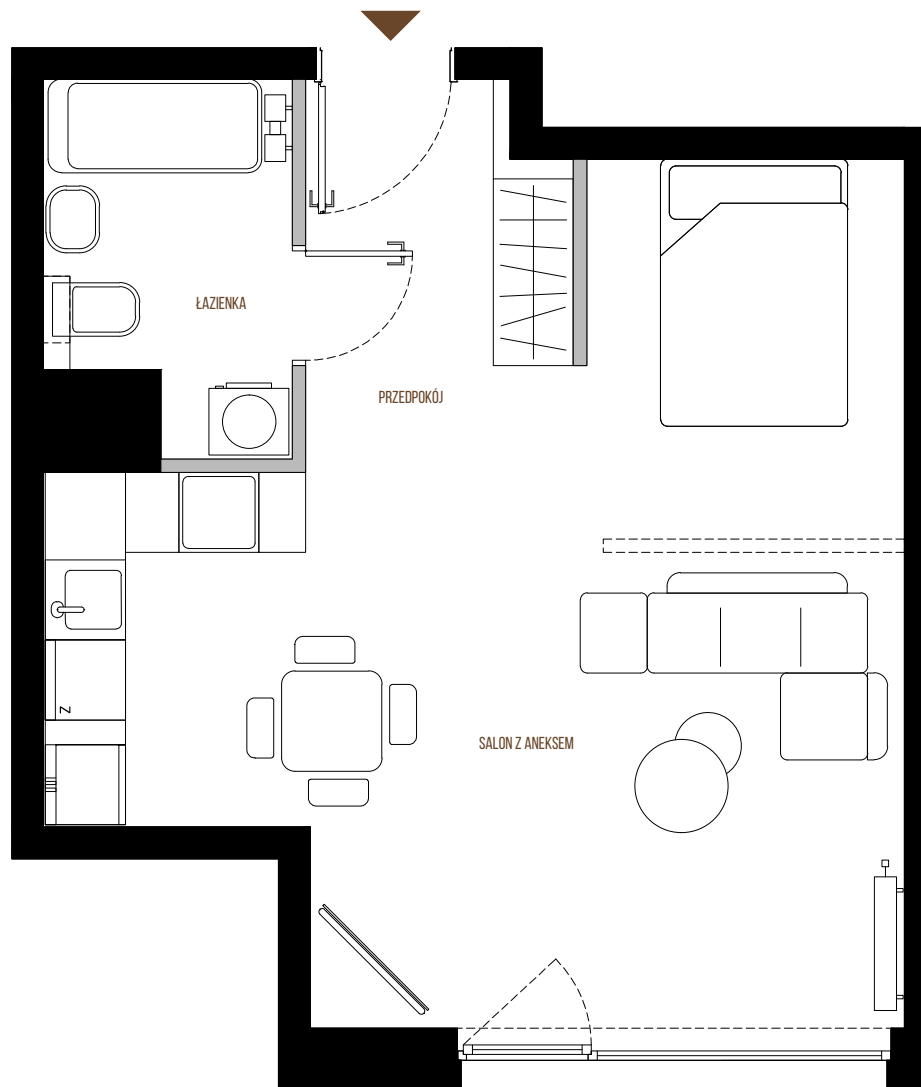

LOKAL NR 137
PIĘTRO 4
KLATKA K4

LICZBA POKOI 1
 POW. UŻYTKOWA 40,61 m²
 POW. CAŁOŚCIOWA 41,13 m²

1. PRZEDPOKÓJ 4,10 m²
 2. SALON Z ANEKS. 31,61 m²
 3. ŁAZIENKA 4,90 m²

SYTUACJA

RZUT LOKALU

RZUT KONDYGNACJI