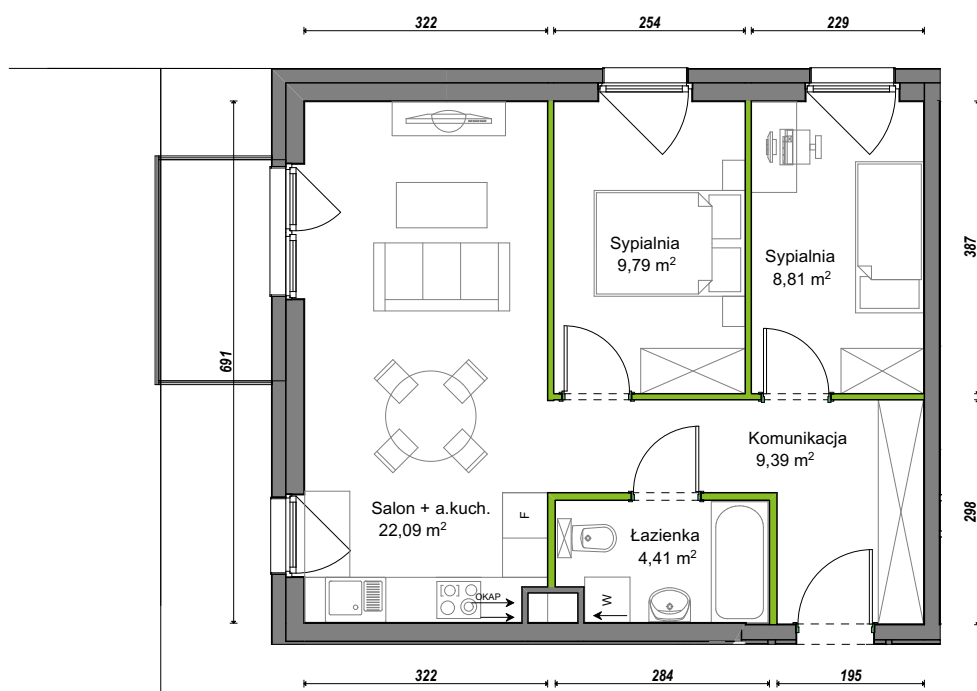

Orawska Vita.

nr C1/B/01

Powierzchnia **54,49 m²**

Piętro **0**

Aranżacja mieszkania jest przykładowa.

Powierzchnia użytkowa

| | |
|-----------------|----------------------------|
| Komunikacja | 9,39 m ² |
| Łazienka | 4,41 m ² |
| Salon + a.kuch. | 22,09 m ² |
| Sypialnia | 8,81 m ² |
| Sypialnia | 9,79 m ² |
| Razem | 54,49 m² |
| +Balkon | 4,36 m ² |

Rzut kondygnacji Parter 0

U nas nigdy nie płacisz za powierzchnię pod ścianami działowymi.