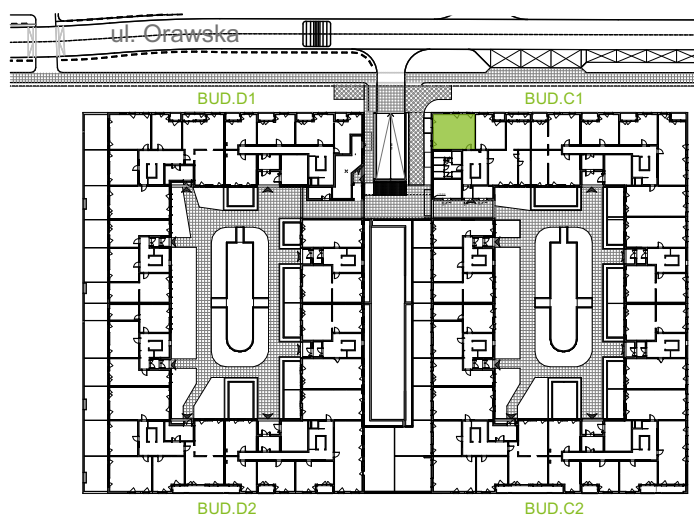

Orawska Vita.

nr C1/B/01

Powierzchnia **54,49 m²**

Piętro **0**

Aranżacja mieszkania jest przykładowa.

Powierzchnia użytkowa

| | |
|-----------------|----------------------------|
| Komunikacja | 9,39 m ² |
| Łazienka | 4,41 m ² |
| Salon + a.kuch. | 22,09 m ² |
| Sypialnia | 8,81 m ² |
| Sypialnia | 9,79 m ² |
| Razem | 54,49 m² |
| +Balkon | 4,36 m ² |

Rzut kondygnacji Parter 0

U nas nigdy nie płacisz za powierzchnię pod ścianami działowymi.