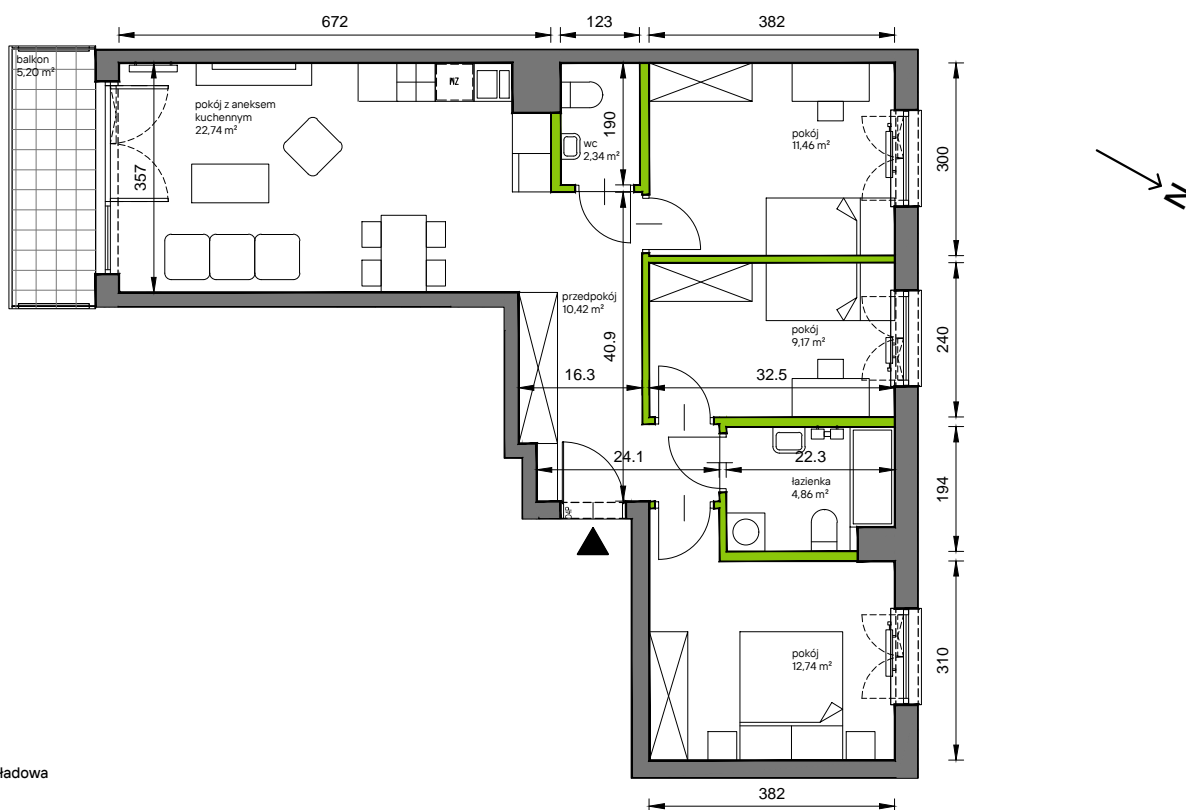

## nr A.012

Powierzchnia **73,73 m<sup>2</sup>**

Piętro 1

Aranżacja mieszkania jest przykładowa

### Powierzchnia użytkowa

przedpokój	10,42 m <sup>2</sup>
łazienka	4,86 m <sup>2</sup>
wc	2,34 m <sup>2</sup>
pokój z aneksem kuchennym	22,74 m <sup>2</sup>
pokój	11,46 m <sup>2</sup>
pokój	9,17 m <sup>2</sup>
pokój	12,74 m <sup>2</sup>
Razem	73,73 m <sup>2</sup>
+balkon	5,20 m <sup>2</sup>

U nas nigdy nie płacisz za powierzchnię pod ścianami działowymi

### Plan osiedla Budynek A