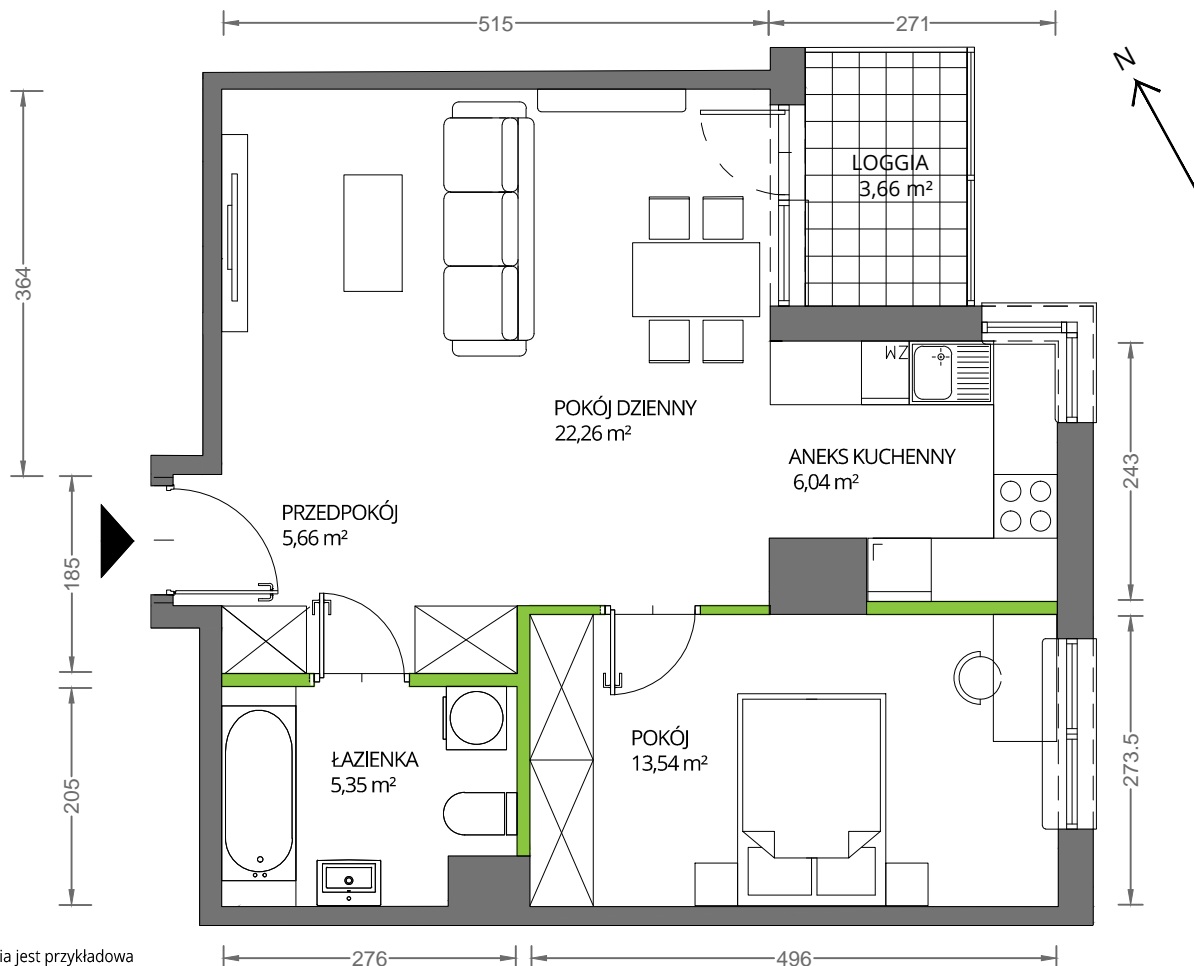

Krakowska Vita

nr 14

Powierzchnia **52,85 m²**

Piętro **4**

Aranżacja mieszkania jest przykładowa

Powierzchnia **użytkowa**

Rzut kondygnacji **Piętro 4**

Plan osiedla

pokój dzienny	22,26 m ²
pokój	13,54 m ²
aneks kuchenny	6,04 m ²
łazienka	5,35 m ²
przedpokój	5,66 m ²
Razem	52,85 m²
+ loggia	3,66 m ²

U nas nigdy nie płacisz za powierzchnię pod ścianami działowymi