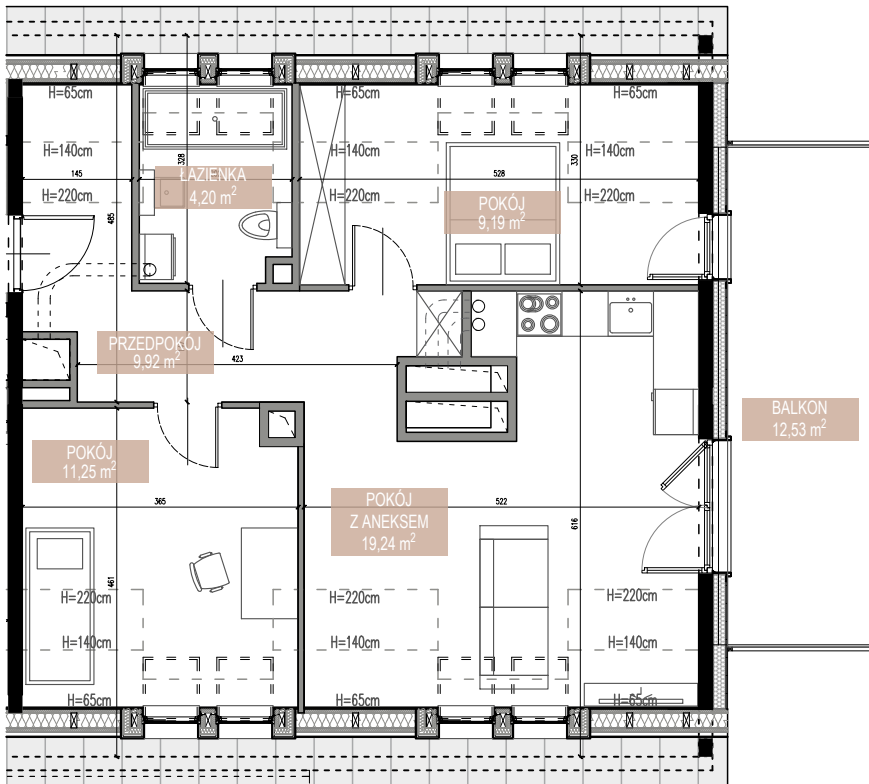

ŚWIERADOWSKA

APARTAMENTY

Budynek	B1
Mieszkanie	SWA/1/34
Powierzchnia	53,80 m ²
Pokoje	3
Piętro	3
Balkon	12,53 m ²