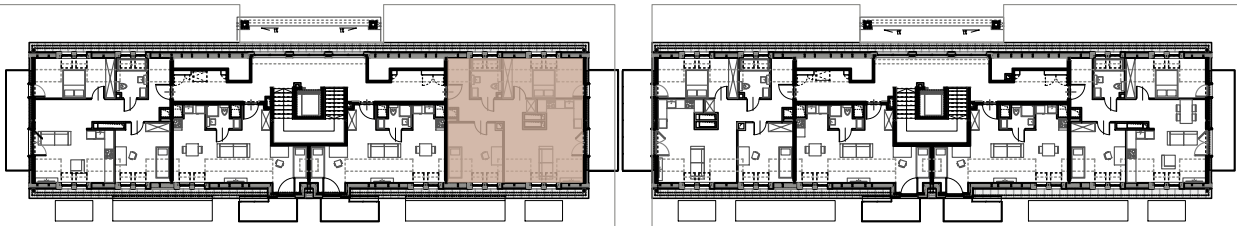

ŚWIERADOWSKA

APARTAMENTY

Budynek	B1
Mieszkanie	SWA/1/34
Powierzchnia	53,80 m ²
Pokoje	3
Piętro	3
Balkon	12,53 m ²