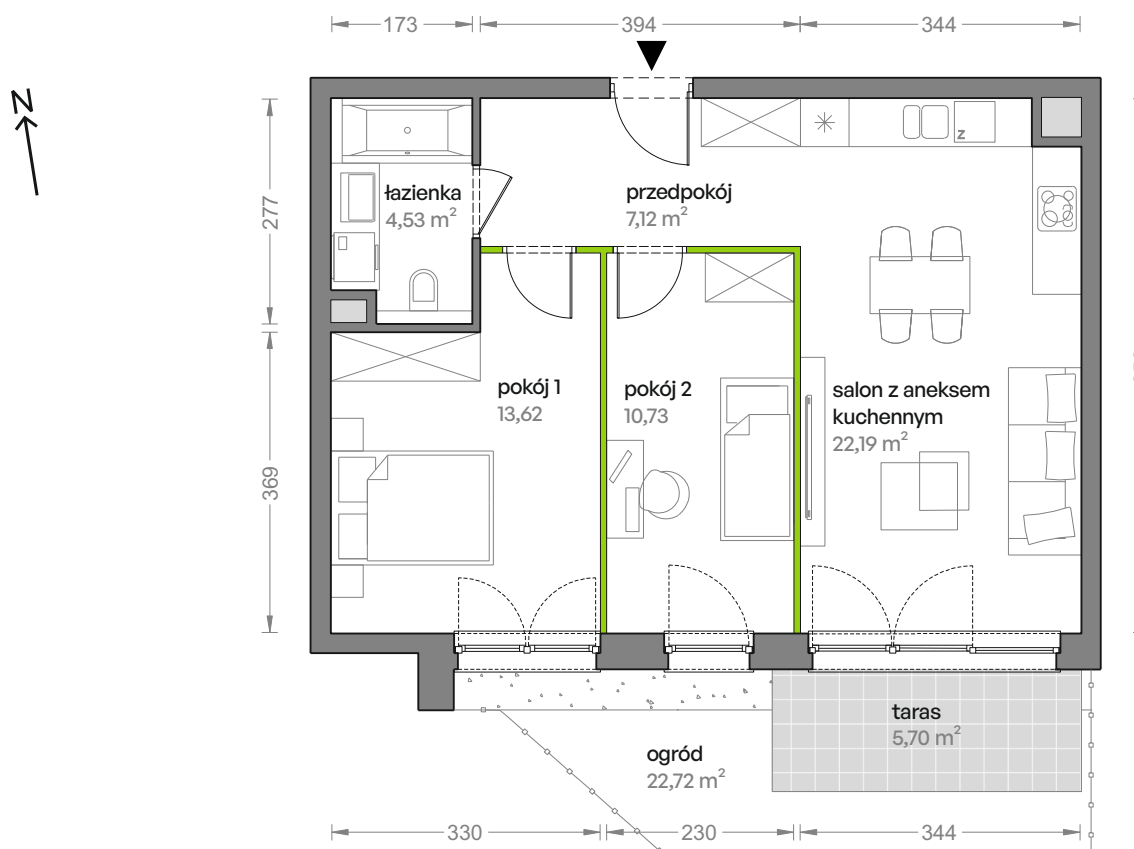

Ceglana Park.

nr 1/a/3

Powierzchnia **58,19 m²**

Parter

Aranżacja mieszkania jest przykładowa

Powierzchnia **użytkowa**

salon z aneksem kuchennym	22,19 m ²
pokój 1	13,62 m ²
pokój 2	10,73 m ²
łazienka	4,53 m ²
przedpokój	7,12 m ²
Razem	58,19 m²
+taras	5,70 m ²
+ogród	22,72 m ²

Rzut kondygnacji **Parter**

Plan osiedla **Budynek 1**

U nas nigdy nie płacisz za powierzchnię pod ścianami działowymi