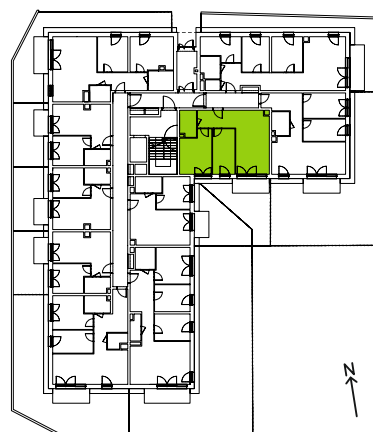

Ceglana Park.

nr 1/a/3

Powierzchnia **58,19 m²**

Parter

Aranżacja mieszkania jest przykładowa

Powierzchnia **użytkowa**

salon z aneksem kuchennym	22,19 m ²
pokój 1	13,62 m ²
pokój 2	10,73 m ²
łazienka	4,53 m ²
przedpokój	7,12 m ²
Razem	58,19 m²
+taras	5,70 m ²
+ogród	22,72 m ²

Rzut kondygnacji **Parter**

Plan osiedla **Budynek 1**

U nas nigdy nie płacisz za powierzchnię pod ścianami działowymi