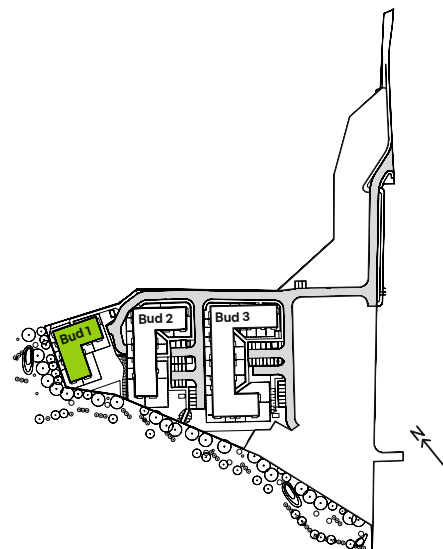

Ceglana Park.

nr 1/a/3

Powierzchnia **58,19 m²**

Parter

Aranżacja mieszkania jest przykładowa

Powierzchnia **użytkowa**

salon z aneksem kuchennym	22,19 m ²
pokój 1	13,62 m ²
pokój 2	10,73 m ²
łazienka	4,53 m ²
przedpokój	7,12 m ²
Razem	58,19 m²
+taras	5,70 m ²
+ogród	22,72 m ²

Rzut kondygnacji **Parter**

Plan osiedla **Budynek 1**

U nas nigdy nie płacisz za powierzchnię pod ścianami działowymi