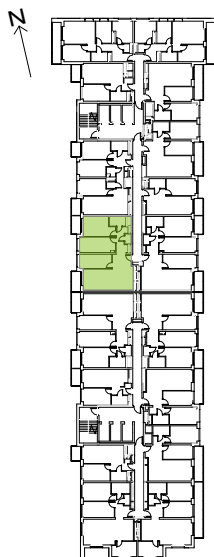

Legnicka Vita

L1/13/131

Powierzchnia **86.82 m²**

Piętro **13**

Aranżacja mieszkania jest przykładowa

Powierzchnia użytkowa

korytarz	10.82 m ²
salon+aneks	30.35 m ²
sypialnia 1	11.61 m ²
sypialnia 2	13.81 m ²
sypialnia 3	14.50 m ²
wc	1.66 m ²
łazienka	4.07 m ²
Razem	86.82 m²
+ loggia 1	4.57 m ²
+ loggia 2	4.18 m ²

U nas nigdy nie płacisz za powierzchnię pod ścianami działowymi

Rzut kondygnacji Piętro 13

Plan osiedla Budynek L1