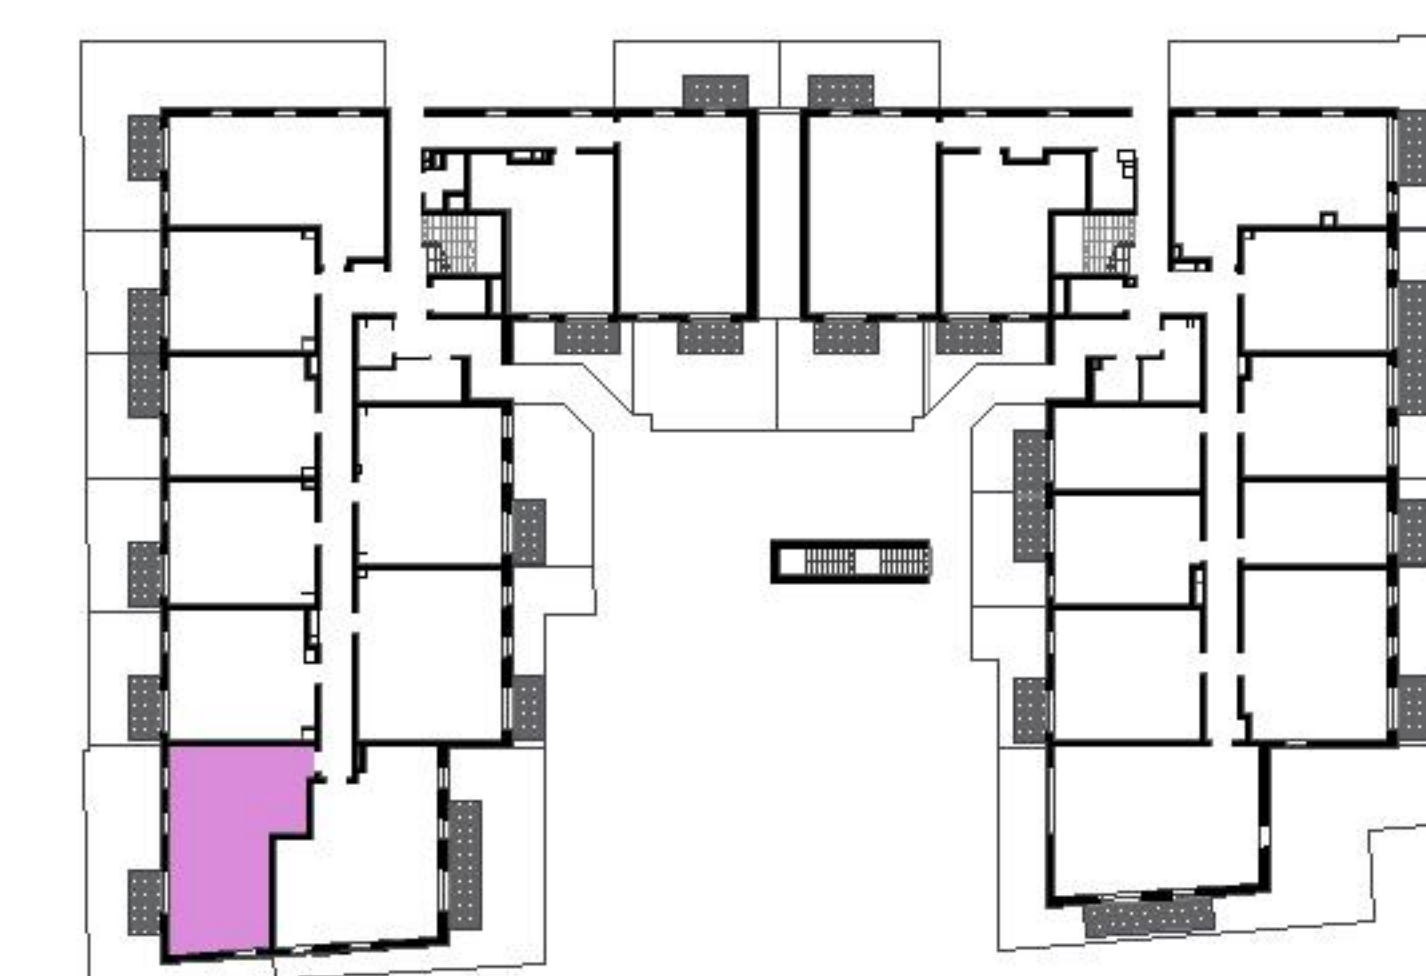

Murapol Matecznia

Kraków | ul. Rydlówka

mieszkanie **3.A.0.06**

piętro 0

budynek 3

1. salon z aneksem kuch. 21,07 m²

2. sypialnia 7,53 m²

3. sypialnia 9,05 m²

4. przedpokój 9,32 m²

5. łazienka 4,04 m²

metraż 51,01 m²

taras 4,50 m²

ogródek 32,37 m²

0 1 2 5m

Podziałka podana z tolerancją +/- 5%

Aranżacja mieszkania ma charakter poglądowy.