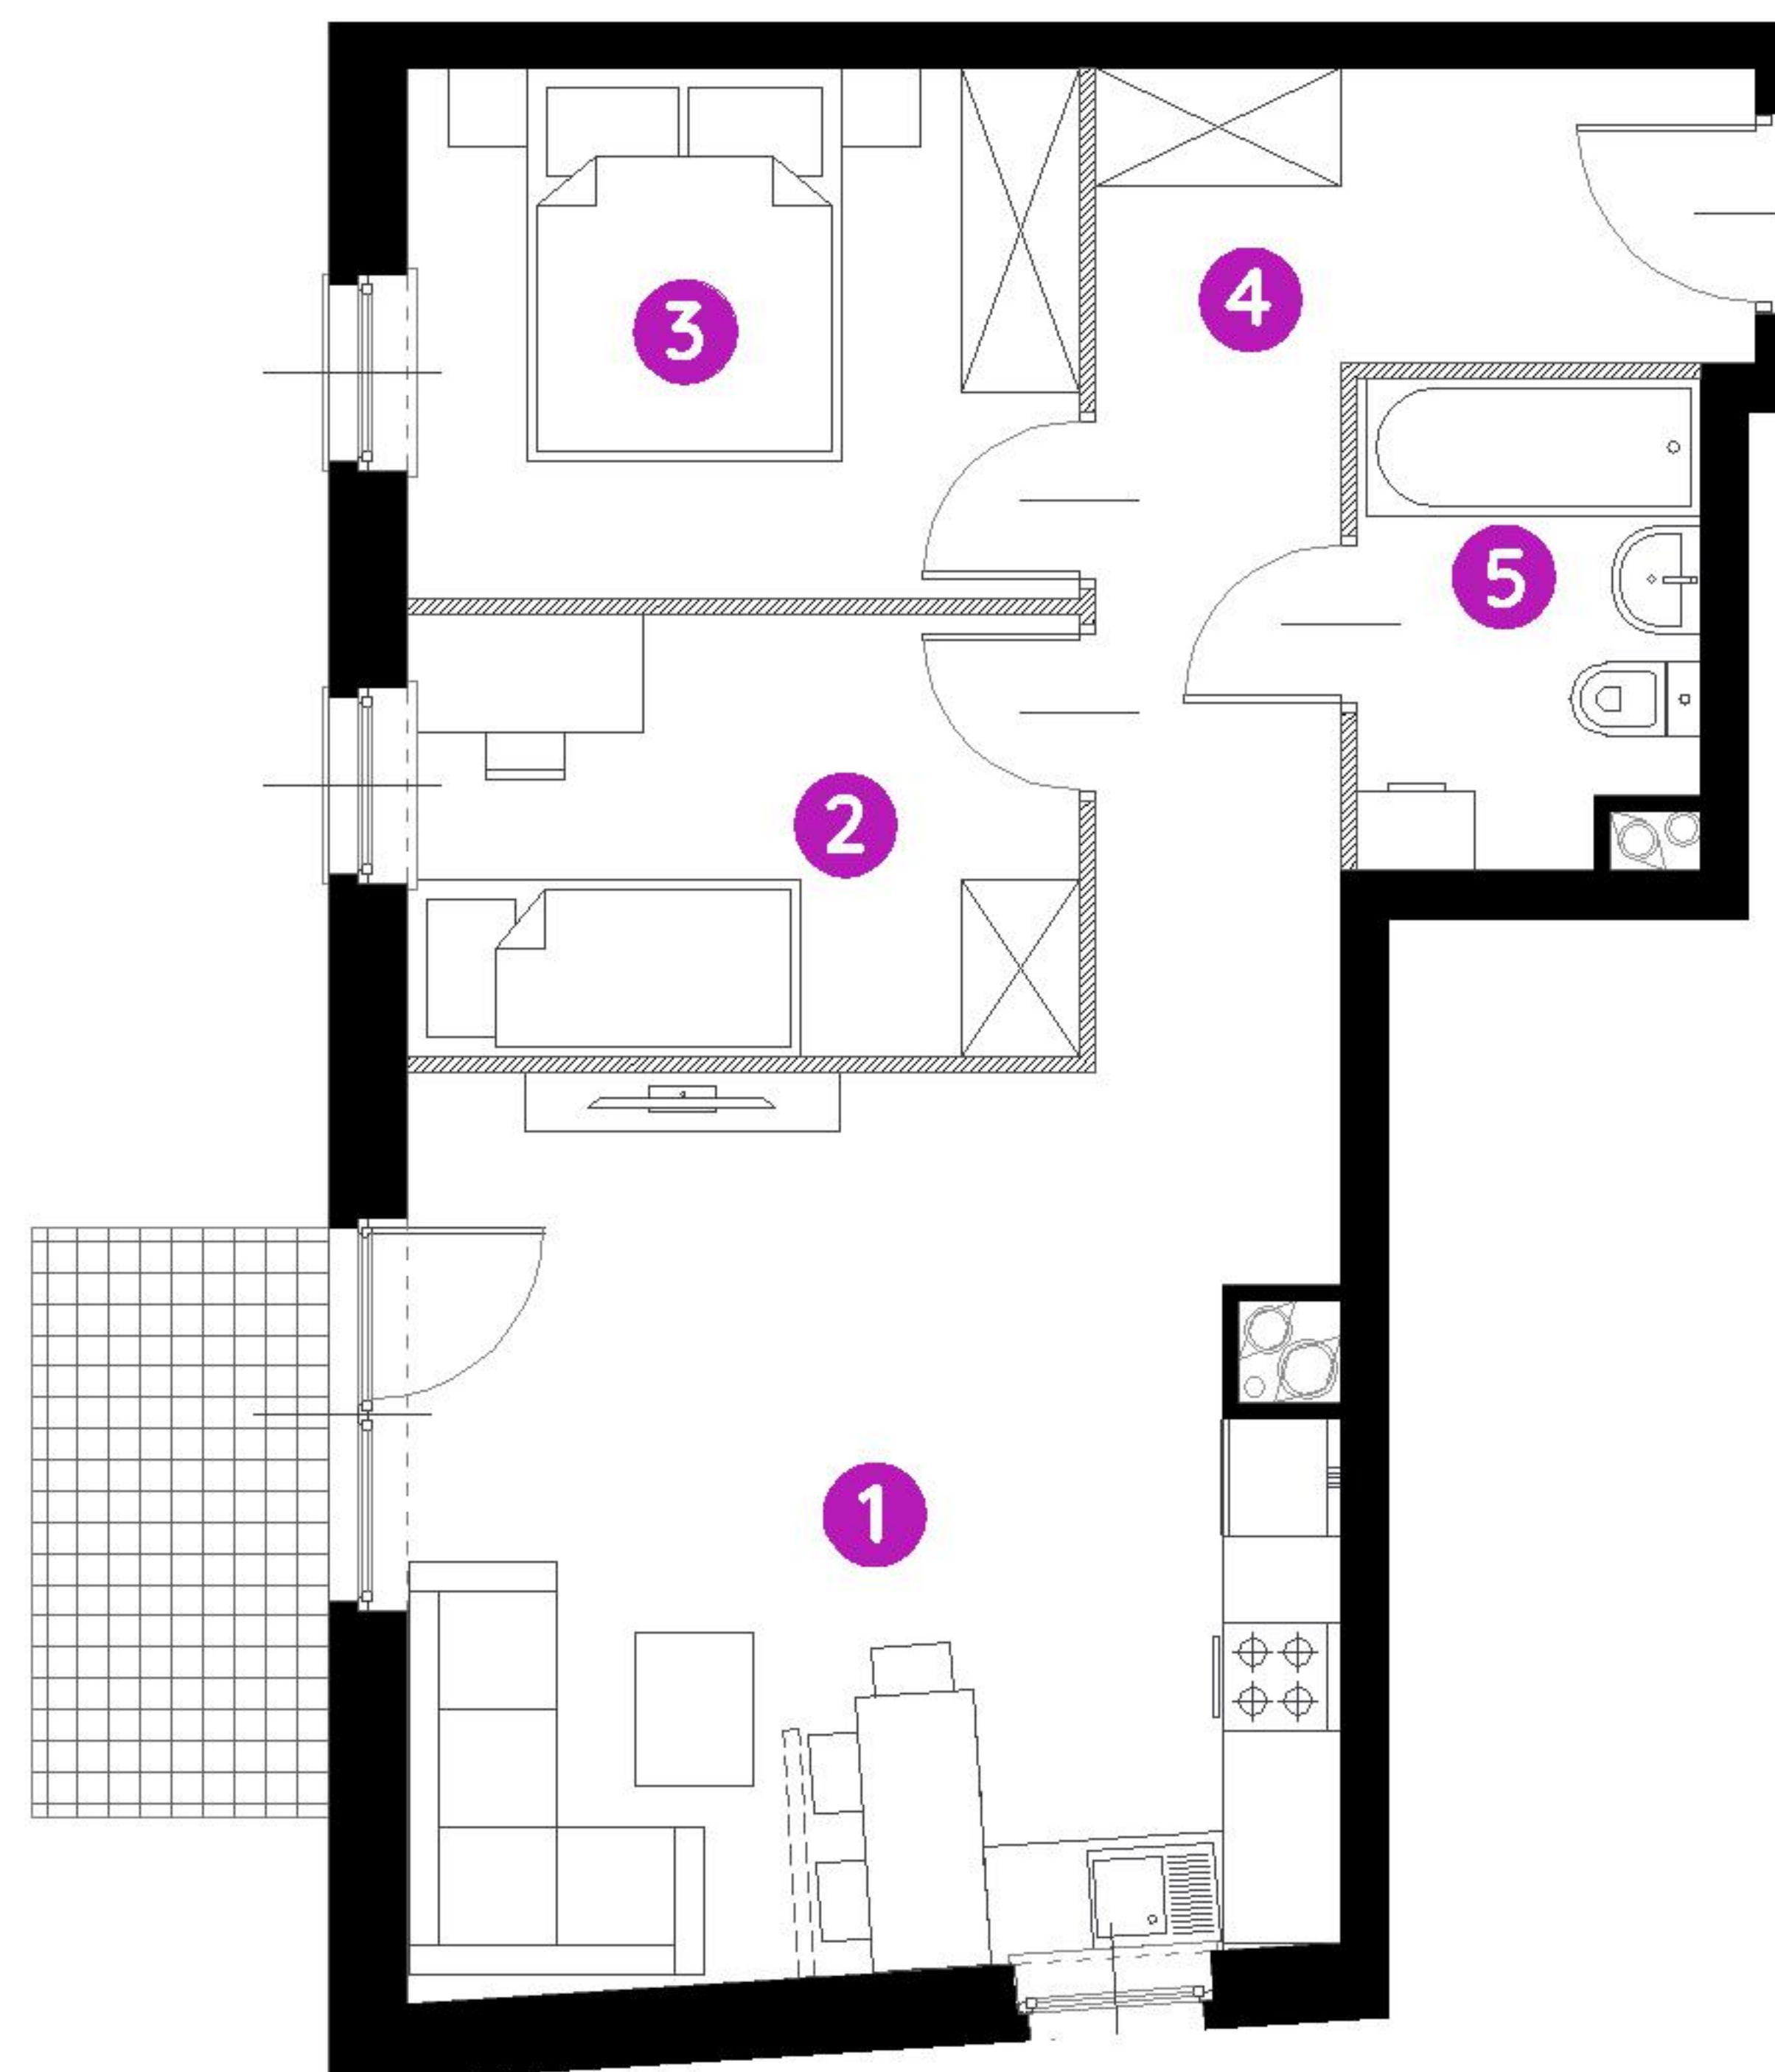

Murapol Matecznia

Kraków | ul. Rydlówka

mieszkanie **3.A.0.06**

piętro 0

budynek 3

1. salon z aneksem kuch. 21,07 m²

2. sypialnia 7,53 m²

3. sypialnia 9,05 m²

4. przedpokój 9,32 m²

5. łazienka 4,04 m²

metraż 51,01 m²

taras 4,50 m²

ogródek 32,37 m²

0 1 2 5m

Podziałka podana z tolerancją +/- 5%

Aranżacja mieszkania ma charakter poglądowy.