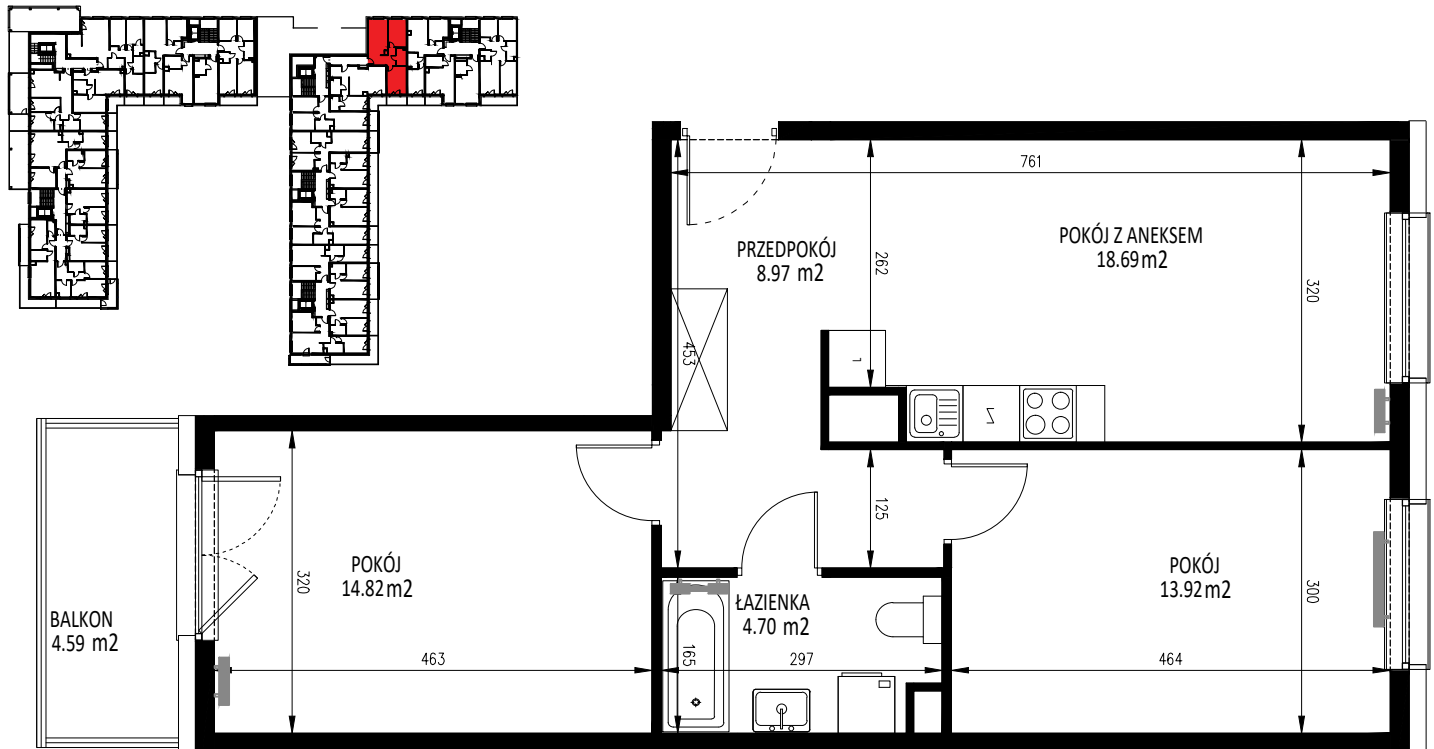

KRAKOWSKIE TARASY

ul. Krakowska 88

BIURO SPRZEDAŻY
ul. Krakowska 88, 50-427 Wrocław
tel. 71 740 00 14
krakowskietarasy@ims-budownictwo.pl

www.ims-budownictwo.pl

Nr mieszkania	Klatka	Piętro	Liczba pokoi	Powierzchnia [m ²]	Powierzchnia balkonu[m ²]
82	4	1 piętro	3	61,10	4,59

LOKALIZACJA W BUDYNKU

Ostateczna powierzchnia lokali zostanie określona na podstawie pomiaru powykonawczego.
Załączony rzut należy traktować poglądowo, jest on prezentowany w celu przedstawienia rozkładu funkcjonalnego pomieszczeń w obrębie lokalu.
Powierzchnię podano dla budynku w stanie wykończonym, na poziomie podłogi.
Do powierzchni kondygnacji nie są wliczane szachty instalacyjne wraz z ich obudową i wykończeniem oraz ścianki działowe.