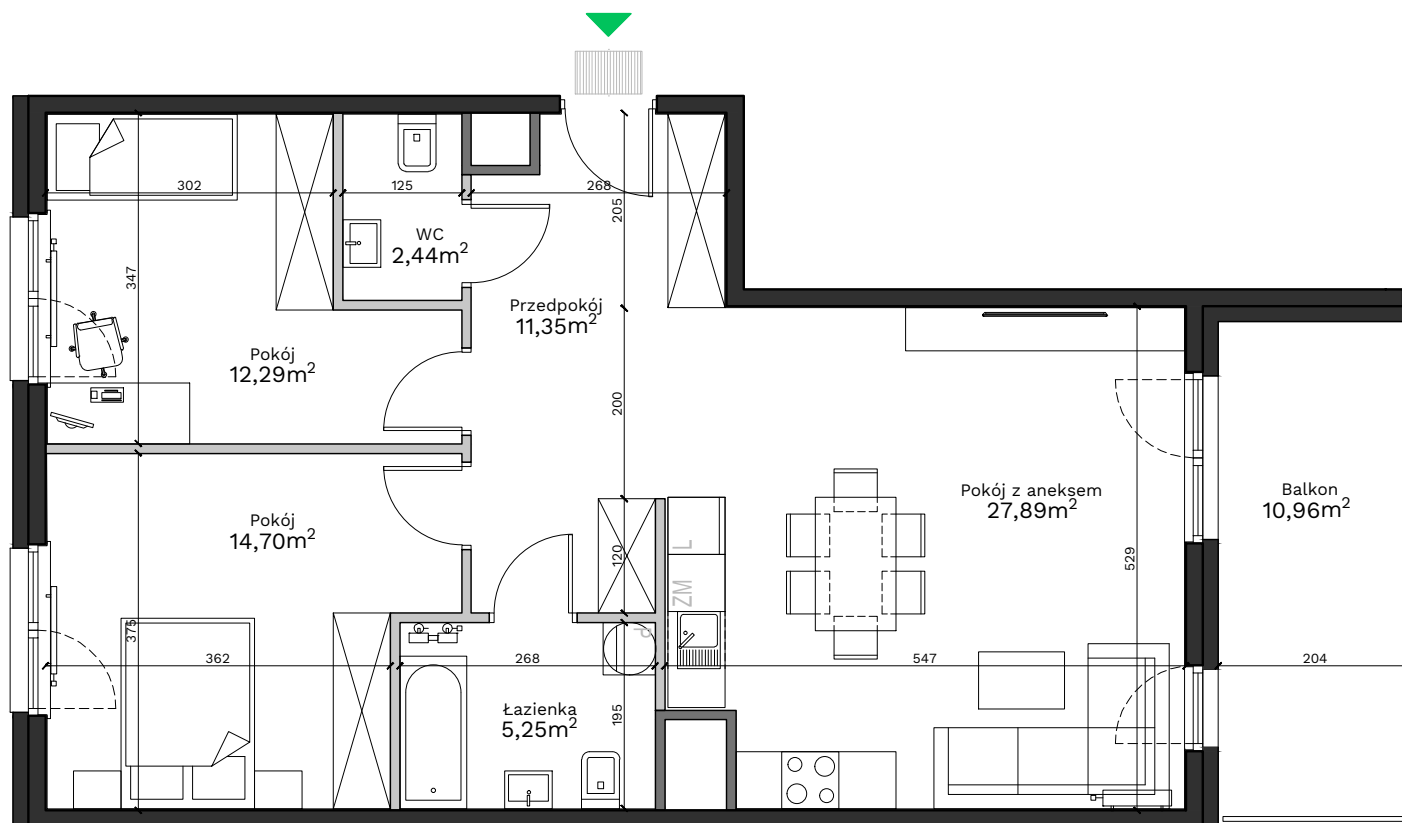

Podedworze 13

Piaski Wielkie

Kraków

Budynek - **A**

Piętro - **10**

Mieszkanie - **117**

Przedpokój	11,35 m ²
Pokój z aneksem	27,91 m ²
Łazienka	5,25 m ²
Pokój	14,70 m ²
Pokój	12,29 m ²
WC	2,44 m ²

Powierzchnia użytkowa 73,94 m²

Balkon 10,96 m²

Uwagi:

Przy obliczaniu powierzchni uwzględniono normę PN-ISO 9836:2015. Powierzchnia balkonu może ulec zmianie o 5%. Wymiary podano w stanie surowym. Przedstawiona aranżacja jest przykładowa, rysunki w tym zakresie mają charakter informacyjny i nie stanowią oferty w rozumieniu przepisów Kodeksu Cywilnego.