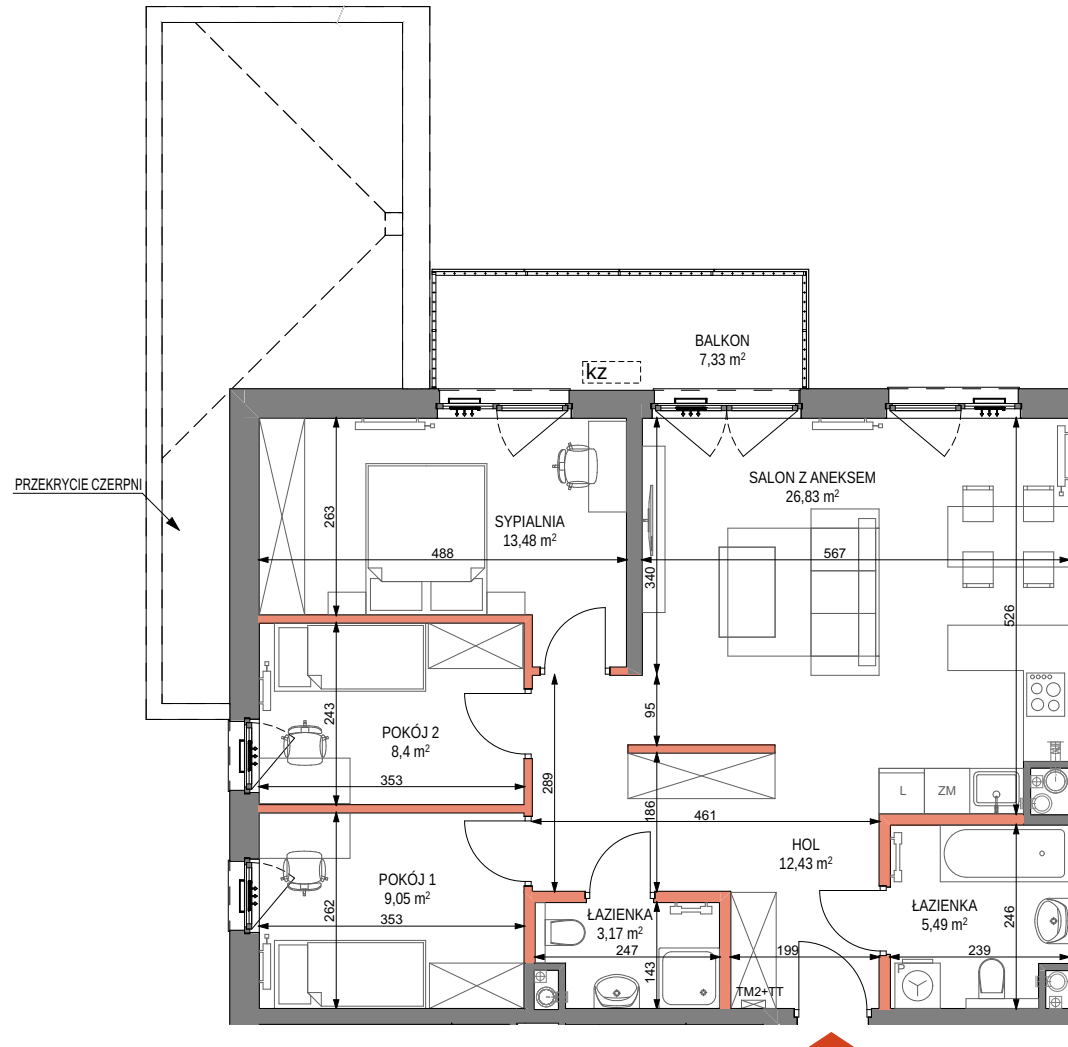

CRAFT

ZABŁOCIE

by **CORDIA**

mieszkanie nr M.23
piętro 1
liczba pokoi 4

ZESTAWIENIE POWIERZCHNI

HOL	12,43 m ²
ŁAZIENKA	3,17 m ²
POKÓJ 1	9,05 m ²
POKÓJ 2	8,40 m ²
SYPIALNIA	13,48 m ²
SALON Z ANEKSEM	26,83 m ²
ŁAZIENKA	5,49 m ²
POW. UŻYTKOWA	78,85 m²
BALKON	7,33 m ²

LEGENDA

- ściany niedemontowalne
- ściany możliwe do rearanżacji
- balustrada
- kz możliwa lokalizacja jednostki zewnętrznej klimatyzacji

- TM2+TT tablica mieszkaniowa elektryczna i teletechniczna
- nawiewnik okienny

- grzejnik łazienkowy
- grzejnik

PLAN SYTUACYJNY

POŁOŻENIE NA KONDYGNACJI