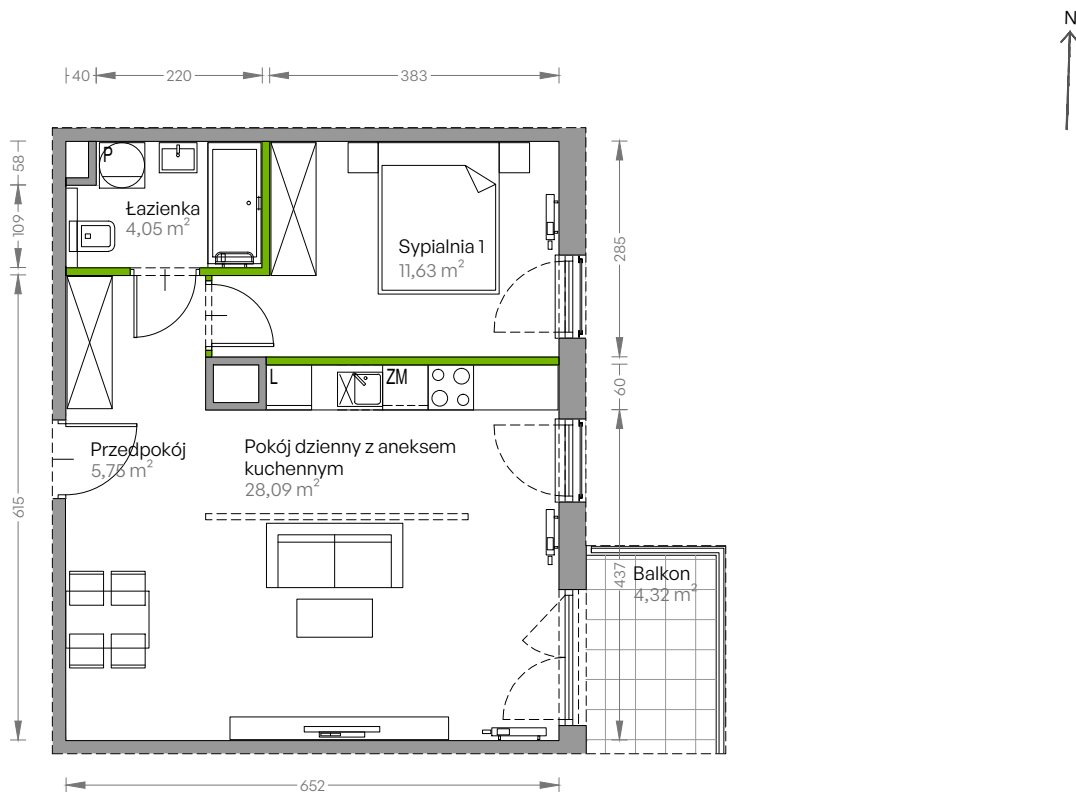

Centralna Vita

nr E.354

Powierzchnia **49,52 m²** Piętro 5

Aranżacja mieszkania jest przykładowa

Powierzchnia użytkowa

| | |
|-----------------------------------|----------------------------|
| przedpokój | 5,75 m ² |
| sypialnia 1 | 11,63 m ² |
| pokój dzienny z aneksem kuchennym | 28,09 m ² |
| łazienka | 4,05 m ² |
| Razem | 49,52 m² |
| + balkon | 4,32 m ² |

Rzut kondygnacji Piętro 5

Plan osiedla Budynek E

U nas nigdy nie płacisz za powierzchnię pod ścianami działowymi!

Powierzchnia użytkowa wg PN-ISO 9836:1997

DEVELIA

Biuro sprzedaży
ul. Grzegorzewska 77

Tel.: 12 350 57 27
krakow@develia.pl