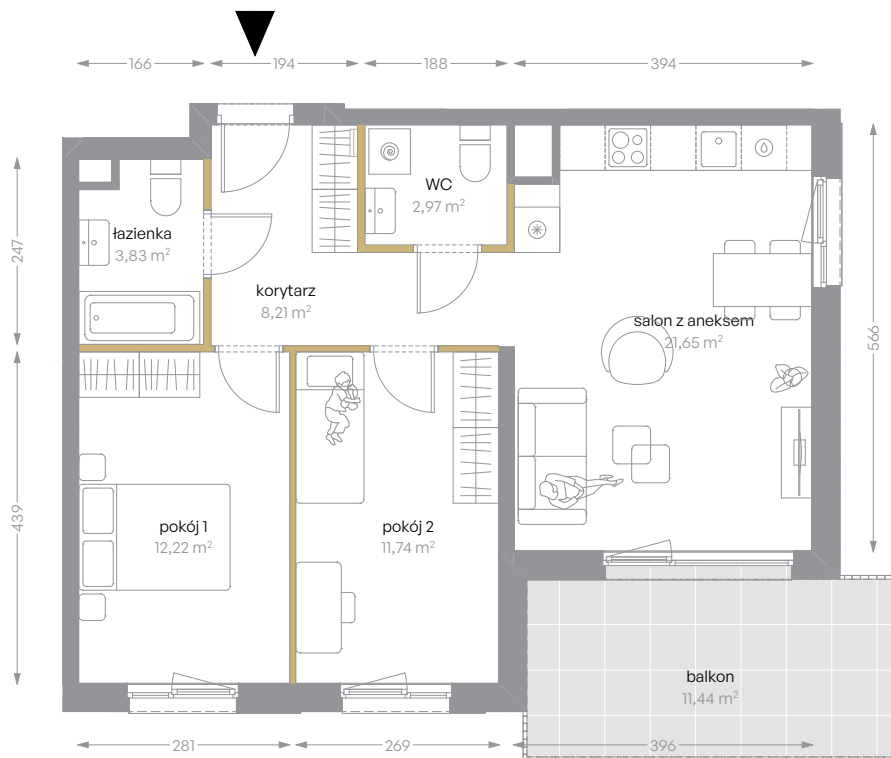

KRÓLOWEJ JADWIGI ⁵¹

nr A/30

Powierzchnia **60,62 m²**

Piętro **2**

Aranżacja mieszkania jest przykładowa

Powierzchnia użytkowa

salon z aneksem	21,65 m ²
pokój 1	12,22 m ²
pokój 2	11,74 m ²
łazienka	3,83 m ²
wc	2,97 m ²
korytarz	8,21 m ²
Razem	60,62 m²
+balkon	11,44 m ²

Rzut kondygnacji Piętro 2

Plan osiedla Budynek A