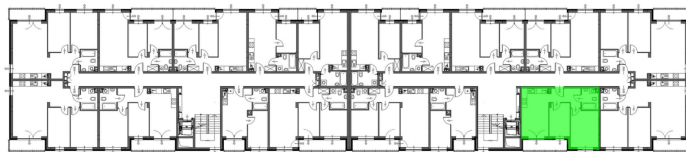

## Konik Polny Budynek A mieszkanie 52

- ściany z możliwością rozbiórki
- ściany bez możliwości rozbiórki

Numer:	52
Klatka:	2
Piętro:	Piętro II
Metraż:	46,81 m <sup>2</sup>
Pokoje:	3
Cena brutto / m <sup>2</sup> :	12 200 zł
Cena brutto:	571 082 zł