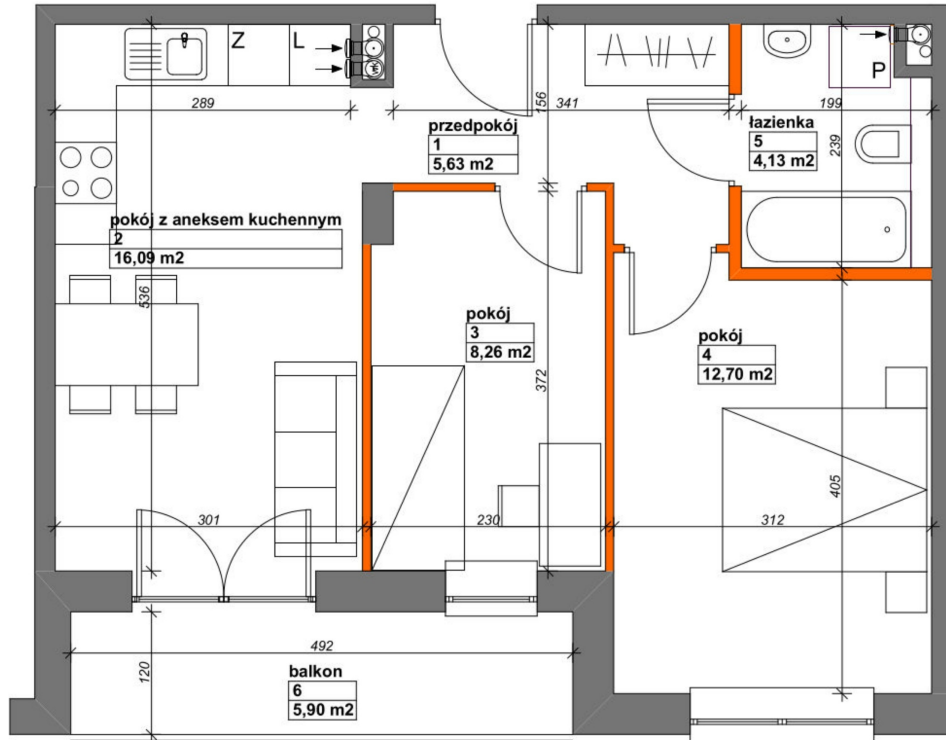

## Konik Polny Budynek A mieszkanie 52

- ściany z możliwością rozbiórki
- ściany bez możliwości rozbiórki

Numer:	52
Klatka:	2
Piętro:	Piętro II
Metraż:	46,81 m <sup>2</sup>
Pokoje:	3
Cena brutto / m <sup>2</sup> :	12 200 zł
Cena brutto:	571 082 zł